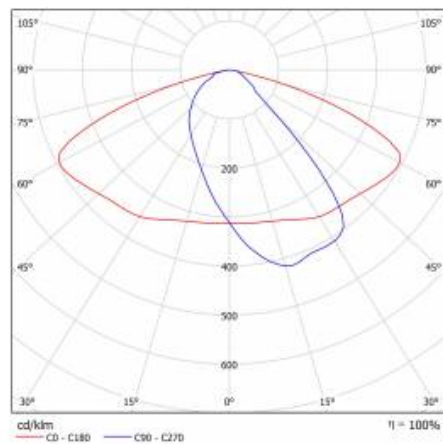

ASTRA S LED PRO 5300LM 857 AR5 IP66 II SCHUTZKLASSE KABEL 0,7M STECKER/GN 34W

DETAILLIERTE PRODUKTKARTE

TABLE TECHNISCHE PARAMETER

Index:	436475	Material Gehäuse:	PP+FG
EAN:	5905963436475	Farbe Gehäuse:	grau
Kategorietyyp:	Straßenbeleuchtung	Abmessungen (H/B/T/H) [mm]:	75/175/500
Lichtquelle:	LED modul	Einbaumaße [mm]:	ø60
Nennleistung der Leuchte [W]:	34	IP-Schutzart:	IP66
Versorgungsspannung [V]:	220 - 240	Eigengewicht [kg]:	1.400
Frequenz:	50 - 60	Kabellänge [m]:	0.70
Lichtstrom [lm]:	5300	Produktlinie:	PRO
Lichtausbeute [lm/W]:	156	IK-Stoßfestigkeitsgrad:	IK08
Energieeffizienzklasse:	C	Betriebstemperatur [°C]:	von -25 bis +45
Schutzklasse:	II	Garantie [Jahre]:	5
Farbtemperatur [K]:	5700	CE-Zertifikat:	42/2024
Farb- wiedergabe- index (Ra) >:	80	ENEC-Zertifikat:	0373/ENEC/24
Überspannungsschutz [kV]:	1	Anleitung:	Download PDF
Material Diffusor:	PC	Kategorie der Anwendung:	Straße
Typ Diffusor:	Linienmatrix	Pliik LDT:	Download
Optik:	AR5		

LIGHT CURVES