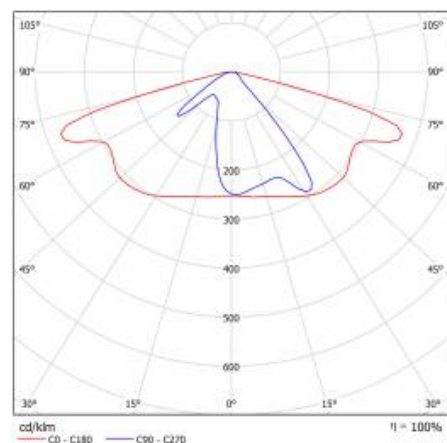

ASTRA S LED PRO 5300LM 857 AR2 IP66 II SCHUTZKLASSE KABEL 0,7M STECKER/GN 34W

DETAILLIERTE PRODUKTKARTE

TABLE TECHNISCHE PARAMETER

Index:	436390	Material Gehäuse:	PP+FG
EAN:	5905963436390	Farbe Gehäuse:	grau
Kategorietyyp:	Straßenbeleuchtung	Abmessungen (H/B/T/H) [mm]:	75/175/500
Lichtquelle:	LED modul	Einbaumaße [mm]:	ø60
Nennleistung der Leuchte [W]:	34	IP-Schutzart:	IP66
Versorgungsspannung [V]:	220 - 240	Eigengewicht [kg]:	1.400
Frequenz:	50 - 60	Kabellänge [m]:	0.70
Lichtstrom [lm]:	5300	Produktlinie:	PRO
Lichtausbeute [lm/W]:	156	IK-Stoßfestigkeitsgrad:	IK08
Energieeffizienzklasse:	C	Betriebstemperatur [°C]:	von -25 bis +45
Schutzklasse:	II	Garantie [Jahre]:	5
Farbtemperatur [K]:	5700	CE-Zertifikat:	42/2024
Farb- wiedergabe- index (Ra) >:	80	ENEC-Zertifikat:	0373/ENEC/24
Überspannungsschutz [kV]:	1	Anleitung:	Download PDF
Material Diffusor:	PC	Kategorie der Anwendung:	Straße
Typ Diffusor:	Linienmatrix	Plik LDT:	Download
Optik:	AR2		

LIGHT CURVES