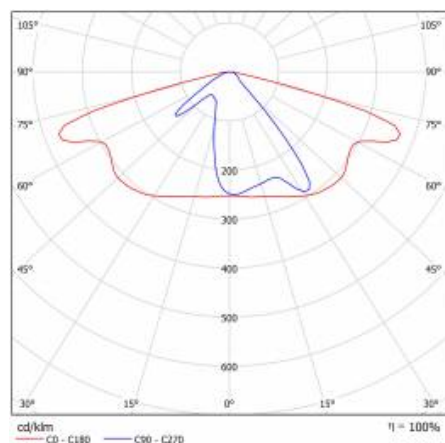

ASTRA S LED PRO 5300LM 857 AR2 IP66 II SCHUTZKLASSE DALI KABEL 0,7M STECKER/GN 34W

DETAILLIERTE PRODUKTKARTE

TABLE TECHNISCHE PARAMETER

Index:	436901	Material Gehäuse:	PP+FG
EAN:	5905963436901	Farbe Gehäuse:	grau
Kategorietyyp:	Straßenbeleuchtung	Abmessungen (H/B/T/H) [mm]:	75/175/500
Lichtquelle:	LED modul	Einbaumaße [mm]:	ø60
Nennleistung der Leuchte [W]:	34	IP-Schutzart:	IP66
Versorgungsspannung [V]:	220 - 240	Eigengewicht [kg]:	1.400
Frequenz:	50 - 60	Kabellänge [m]:	0.70
Lichtstrom [lm]:	5300	Produktlinie:	PRO
Lichtausbeute [lm/W]:	156	IK-Stoßfestigkeitsgrad:	IK08
Energieeffizienzklasse:	C	Betriebstemperatur [°C]:	von -25 bis +45
Schutzklasse:	II	DIMM DALI:	ja
Farbtemperatur [K]:	5700	Garantie [Jahre]:	5
Farb- wiedergabe- index (Ra) >:	80	CE-Zertifikat:	42/2024
Überspannungsschutz [kV]:	1	ENEC-Zertifikat:	0373/ENEC/24
Material Diffusor:	PC	Anleitung:	Download PDF
Typ Diffusor:	Linsenmatrix	Kategorie der Anwendung:	Straße
Optik:	AR2	Pliik LDT:	Download

LIGHT CURVES