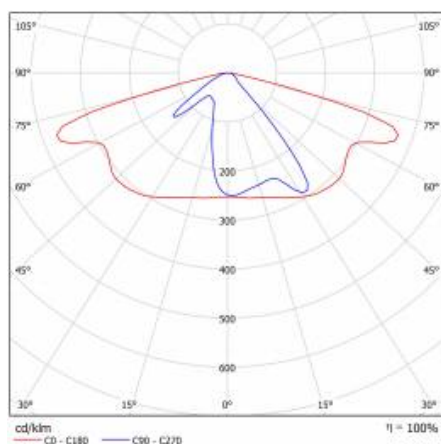

ASTRA S LED PRO 5300LM 857 AR2 IP66 I SCHUTZKLASSE KABEL 0,7M STECKER/GN 34W

DETAILLIERTE PRODUKTKARTE

TABLE TECHNISCHE PARAMETER

Index:	436352	Optik:	AR2
EAN:	5905963436352	Material Gehäuse:	PP+FG
Kategorietyp:	Straßenbeleuchtung	Farbe Gehäuse:	grau
Lichtquelle:	LED modul	Abmessungen (H/B/T/H) [mm]:	75/175/500
Nennleistung der Leuchte [W]:	34	Einbaumaße [mm]:	ø60
Versorgungsspannung [V]:	220 - 240	IP-Schutzart:	IP66
Frequenz:	50 - 60	Eigengewicht [kg]:	1.400
Lichtstrom [lm]:	5300	Kabellänge [m]:	0.70
Lichtausbeute [lm/W]:	156	Produktlinie:	PRO
Energieeffizienzklasse:	C	IK-Stoßfestigkeitsgrad:	IK08
Schutzklasse:	I	Betriebstemperatur [°C]:	von -25 bis +45
Farbtemperatur [K]:	5700	Garantie [Jahre]:	5
Farb- wiedergabe- index:	80	CE-Zertifikat:	42/2024
Überspannungsschutz [kV]:	1	ENEC-Zertifikat:	0373/ENEC/24
Material Diffusor:	PC	Anleitung:	Download PDF
Typ Diffusor:	Linienmatrix	Kategorie der Anwendung:	Straße

LIGHT CURVES