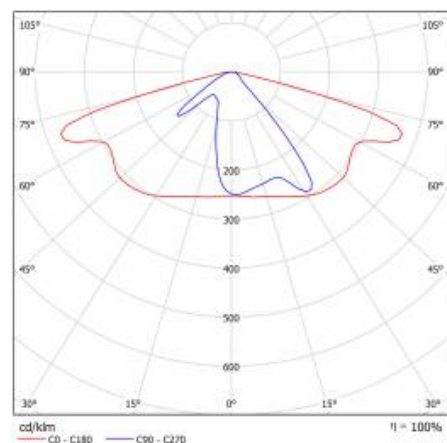

ASTRA S LED PRO 5300LM 857 AR2 IP66 I SCHUTZKLASSE DALI KABEL 0,7M STECKER/GN 34W

DETAILLIERTE PRODUKTKARTE

TABLE TECHNISCHE PARAMETER

Index:	436864	Material Gehäuse:	PP+FG
EAN:	5905963436864	Farbe Gehäuse:	grau
Kategorietyyp:	Straßenbeleuchtung	Abmessungen (H/B/T/H) [mm]:	75/175/500
Lichtquelle:	LED modul	Einbaumaße [mm]:	ø60
Nennleistung der Leuchte [W]:	34	IP-Schutzart:	IP66
Versorgungsspannung [V]:	220 - 240	Eigengewicht [kg]:	1.400
Frequenz:	50 - 60	Kabellänge [m]:	0.70
Lichtstrom [lm]:	5300	Produktlinie:	PRO
Lichtausbeute [lm/W]:	156	IK-Stoßfestigkeitsgrad:	IK08
Energieeffizienzklasse:	C	Betriebstemperatur [°C]:	von -25 bis +45
Schutzklasse:	I	DIMM DALI:	ja
Farbtemperatur [K]:	5700	Garantie [Jahre]:	5
Farb- wiedergabe- index (Ra) >:	80	CE-Zertifikat:	42/2024
Überspannungsschutz [kV]:	1	ENEC-Zertifikat:	0373/ENEC/24
Material Diffusor:	PC	Anleitung:	Download PDF
Typ Diffusor:	Linsenmatrix	Kategorie der Anwendung:	Straße
Optik:	AR2	Pliik LDT:	Download

LIGHT CURVES