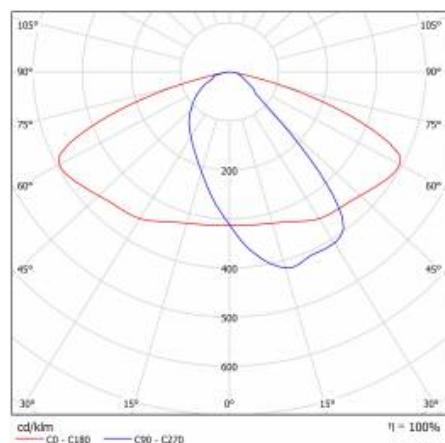

ASTRA S LED PRO 5300LM 840 AR5 IP66 I SCHUTZKLASSE DALI KABEL 0,7M STECKER/GN 34W

DETAILLIERTE PRODUKTKARTE

TABLE TECHNISCHE PARAMETER

Index:	436628	Material Gehäuse:	PP+FG
EAN:	5905963436628	Farbe Gehäuse:	grau
Kategorietyyp:	Straßenbeleuchtung	Abmessungen (H/B/T/H) [mm]:	75/175/500
Lichtquelle:	LED modul	Einbaumaße [mm]:	ø60
Nennleistung der Leuchte [W]:	34	IP-Schutzart:	IP66
Versorgungsspannung [V]:	220 - 240	Eigengewicht [kg]:	1.400
Frequenz:	50 - 60	Kabellänge [m]:	0.70
Lichtstrom [lm]:	5300	Produktlinie:	PRO
Lichtausbeute [lm/W]:	156	IK-Stoßfestigkeitsgrad:	IK08
Energieeffizienzklasse:	C	Betriebstemperatur [°C]:	von -25 bis +45
Schutzklasse:	I	DIMM DALI:	ja
Farbtemperatur [K]:	4000	Garantie [Jahre]:	5
Farb- wiedergabe- index (Ra) >:	80	CE-Zertifikat:	42/2024
Überspannungsschutz [kV]:	1	ENEC-Zertifikat:	0373/ENEC/24
Material Diffusor:	PC	Anleitung:	Download PDF
Typ Diffusor:	Linsenmatrix	Kategorie der Anwendung:	Straße
Optik:	AR5	Pliik LDT:	Download

LIGHT CURVES