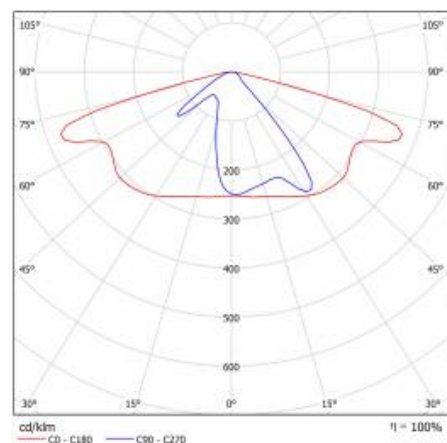

ASTRA S LED PRO 5300LM 840 AR2 IP66 II SCHUTZKLASSE DALI KABEL 0,7M STECKER/GN 34W

DETAILLIERTE PRODUKTKARTE

TABLE TECHNISCHE PARAMETER

Index:	436581	Material Gehäuse:	PP+FG
EAN:	5905963436581	Farbe Gehäuse:	grau
Kategorietyyp:	Straßenbeleuchtung	Abmessungen (H/B/T/H) [mm]:	75/175/500
Lichtquelle:	LED modul	Einbaumaße [mm]:	ø60
Nennleistung der Leuchte [W]:	34	IP-Schutzart:	IP66
Versorgungsspannung [V]:	220 - 240	Eigengewicht [kg]:	1.400
Frequenz:	50 - 60	Kabellänge [m]:	0.70
Lichtstrom [lm]:	5300	Produktlinie:	PRO
Lichtausbeute [lm/W]:	156	IK-Stoßfestigkeitsgrad:	IK08
Energieeffizienzklasse:	C	Betriebstemperatur [°C]:	von -25 bis +45
Schutzklasse:	II	DIMM DALI:	ja
Farbtemperatur [K]:	4000	Garantie [Jahre]:	5
Farb- wiedergabe- index:	80	CE-Zertifikat:	42/2024
Überspannungsschutz [kV]:	1	ENEC-Zertifikat:	0373/ENEC/24
Material Diffusor:	PC	Anleitung:	Download PDF
Typ Diffusor:	Linsenmatrix	Kategorie der Anwendung:	Straße
Optik:	AR2	Pliik LDT:	Download

LIGHT CURVES