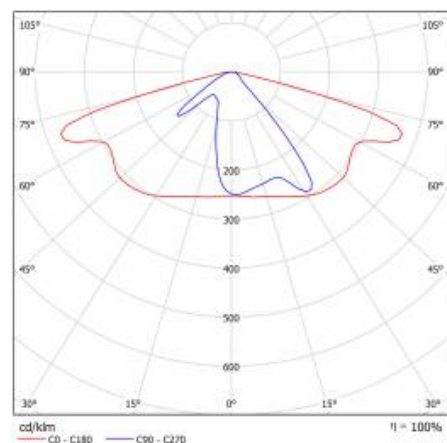

ASTRA S LED PRO 5300LM 840 AR2 IP66 I SCHUTZKLASSE KABEL 0,7M STECKER/GN 34W

DETAILLIERTE PRODUKTKARTE

TABLE TECHNISCHE PARAMETER

Index:	436031	Material Gehäuse:	PP+FG
EAN:	5905963436031	Farbe Gehäuse:	grau
Kategorietyyp:	Straßenbeleuchtung	Abmessungen (H/B/T/H) [mm]:	75/175/500
Lichtquelle:	LED modul	Einbaumaße [mm]:	ø60
Nennleistung der Leuchte [W]:	34	IP-Schutzart:	IP66
Versorgungsspannung [V]:	220 - 240	Eigengewicht [kg]:	1.400
Frequenz:	50 - 60	Kabellänge [m]:	0.70
Lichtstrom [lm]:	5300	Produktlinie:	PRO
Lichtausbeute [lm/W]:	156	IK-Stoßfestigkeitsgrad:	IK08
Energieeffizienzklasse:	C	Betriebstemperatur [°C]:	von -25 bis +45
Schutzklasse:	I	Garantie [Jahre]:	5
Farbtemperatur [K]:	4000	CE-Zertifikat:	42/2024
Farb- wiedergabe- index (Ra) >:	80	ENEC-Zertifikat:	0373/ENEC/24
Überspannungsschutz [kV]:	1	Anleitung:	Download PDF
Material Diffusor:	PC	Kategorie der Anwendung:	Straße
Typ Diffusor:	Linienmatrix	Plik LDT:	Download
Optik:	AR2		

LIGHT CURVES