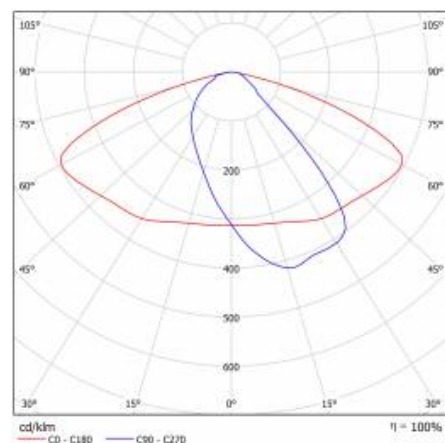

ASTRA S LED PRO 3870LM 857 AR5 IP66 I SCHUTZKLASSE DALI KABEL 0,7M STECKER/GN 25W

DETAILLIERTE PRODUKTKARTE

TABLE TECHNISCHE PARAMETER

Index:	436932	Material Gehäuse:	PP+FG
EAN:	5905963436932	Farbe Gehäuse:	grau
Kategorietyyp:	Straßenbeleuchtung	Abmessungen (H/B/T/H) [mm]:	75/175/500
Lichtquelle:	LED modul	Einbaumaße [mm]:	ø60
Nennleistung der Leuchte [W]:	25	IP-Schutzart:	IP66
Versorgungsspannung [V]:	220 - 240	Eigengewicht [kg]:	1.400
Frequenz:	50 - 60	Kabellänge [m]:	0.70
Lichtstrom [lm]:	3870	Produktlinie:	PRO
Lichtausbeute [lm/W]:	155	IK-Stoßfestigkeitsgrad:	IK08
Energieeffizienzklasse:	C	Betriebstemperatur [°C]:	von -25 bis +45
Schutzklasse:	I	DIMM DALI:	ja
Farbtemperatur [K]:	5700	Garantie [Jahre]:	5
Farb- wiedergabe- index:	80	CE-Zertifikat:	42/2024
Überspannungsschutz [kV]:	1	ENEC-Zertifikat:	0373/ENEC/24
Material Diffusor:	PC	Anleitung:	Download PDF
Typ Diffusor:	Linsenmatrix	Kategorie der Anwendung:	Straße
Optik:	AR5		

LIGHT CURVES