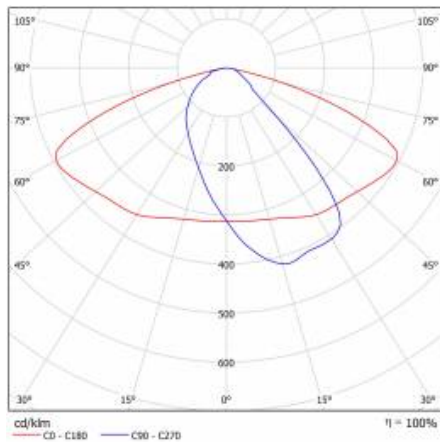

ASTRA S LED PRO 3870LM 857 AR5 IP66 I SCHUTZKLASSE DALI KABEL 0,7M STECKER/GN 25W

DETAILLIERTE PRODUKTKARTE

TABLE TECHNISCHE PARAMETER

Index:	436932	Material Gehäuse:	PP+FG
EAN:	5905963436932	Farbe Gehäuse:	grau
Kategorietyyp:	Straßenbeleuchtung	Abmessungen (H/B/T/H) [mm]:	75/175/500
Lichtquelle:	LED modul	Einbaumaße [mm]:	ø60
Nennleistung der Leuchte [W]:	25	IP-Schutzart:	IP66
Versorgungsspannung [V]:	220 - 240	Eigengewicht [kg]:	1.400
Frequenz:	50 - 60	Kabellänge [m]:	0.70
Lichtstrom [lm]:	3870	Produktlinie:	PRO
Lichtausbeute [lm/W]:	155	IK-Stoßfestigkeitsgrad:	IK08
Energieeffizienzklasse:	C	Betriebstemperatur [°C]:	von -25 bis +45
Schutzklasse:	I	DIMM DALI:	ja
Farbtemperatur [K]:	5700	Garantie [Jahre]:	5
Farb- wiedergabe- index (Ra) >:	80	CE-Zertifikat:	42/2024
Überspannungsschutz [kV]:	1	ENEC-Zertifikat:	0373/ENEC/24
Material Diffusor:	PC	Anleitung:	Download PDF
Typ Diffusor:	Linsenmatrix	Kategorie der Anwendung:	Straße
Optik:	AR5	Pliik LDT:	Download

LIGHT CURVES