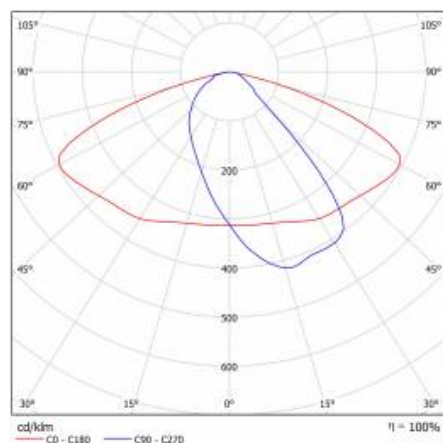

ASTRA S LED PRO 3200LM 857 AR5 IP66 II SCHUTZKLASSE DALI KABEL 0,7M STECKER/GN 20W

DETAILLIERTE PRODUKTKARTE

TABLE TECHNISCHE PARAMETER

Index:	436963	Material Gehäuse:	PP+FG
EAN:	5905963436963	Farbe Gehäuse:	grau
Kategorietyyp:	Straßenbeleuchtung	Abmessungen (H/B/T/H) [mm]:	75/175/500
Lichtquelle:	LED modul	Einbaumaße [mm]:	ø60
Nennleistung der Leuchte [W]:	20	IP-Schutzart:	IP66
Versorgungsspannung [V]:	220 - 240	Eigengewicht [kg]:	1.400
Frequenz:	50 - 60	Kabellänge [m]:	0.70
Lichtstrom [lm]:	3200	Produktlinie:	PRO
Lichtausbeute [lm/W]:	160	IK-Stoßfestigkeitsgrad:	IK08
Energieeffizienzklasse:	B	Betriebstemperatur [°C]:	von -25 bis +45
Schutzklasse:	II	DIMM DALI:	ja
Farbtemperatur [K]:	5700	Garantie [Jahre]:	5
Farb- wiedergabe- index (Ra) >:	80	CE-Zertifikat:	42/2024
Überspannungsschutz [kV]:	1	ENEC-Zertifikat:	0373/ENEC/24
Material Diffusor:	PC	Anleitung:	Download PDF
Typ Diffusor:	Linsenmatrix	Kategorie der Anwendung:	Straße
Optik:	AR5	Pliik LDT:	Download

LIGHT CURVES