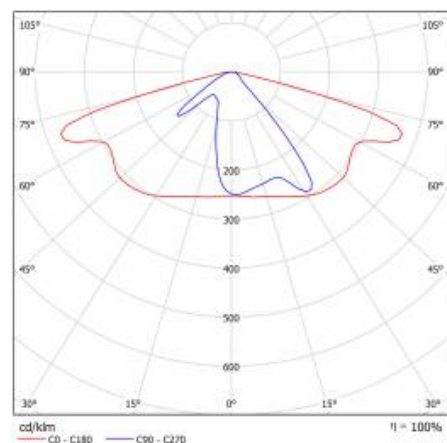

ASTRA S LED PRO 3200LM 840 AR2 IP66 I SCHUTZKLASSE KABEL 0,7M STECKER/GN 20W

DETAILLIERTE PRODUKTKARTE

TABLE TECHNISCHE PARAMETER

Index:	436017	Material Gehäuse:	PP+FG
EAN:	5905963436017	Farbe Gehäuse:	grau
Kategorietyyp:	Straßenbeleuchtung	Abmessungen (H/B/T/H) [mm]:	75/175/500
Lichtquelle:	LED modul	Einbaumaße [mm]:	ø60
Nennleistung der Leuchte [W]:	20	IP-Schutzart:	IP66
Versorgungsspannung [V]:	220 - 240	Eigengewicht [kg]:	1.400
Frequenz:	50 - 60	Kabellänge [m]:	0.70
Lichtstrom [lm]:	3200	Produktlinie:	PRO
Lichtausbeute [lm/W]:	160	IK-Stoßfestigkeitsgrad:	IK08
Energieeffizienzklasse:	B	Betriebstemperatur [°C]:	von -25 bis +45
Schutzklasse:	I	Garantie [Jahre]:	5
Farbtemperatur [K]:	4000	CE-Zertifikat:	42/2024
Farb- wiedergabe- index (Ra) >:	80	ENEC-Zertifikat:	0373/ENEC/24
Überspannungsschutz [kV]:	1	Anleitung:	Download PDF
Material Diffusor:	PC	Kategorie der Anwendung:	Straße
Typ Diffusor:	Linienmatrix	Plik LDT:	Download
Optik:	AR2		

LIGHT CURVES