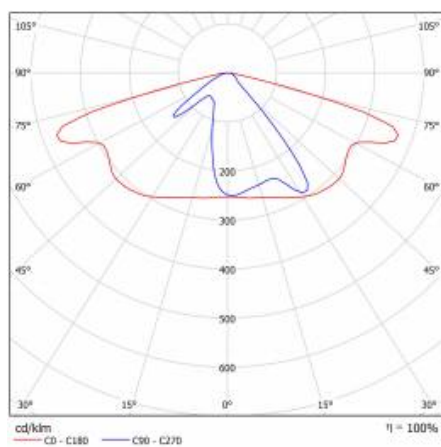

ASTRA S LED PRO 3200LM 840 AR2 IP66 I SCHUTZKLASSE KABEL 0,7M STECKER/GN 20W

DETAILLIERTE PRODUKTKARTE

TABLE TECHNISCHE PARAMETER

Index:	436017	Optik:	AR2
EAN:	5905963436017	Material Gehäuse:	PP+FG
Kategorietyp:	Straßenbeleuchtung	Farbe Gehäuse:	grau
Lichtquelle:	LED modul	Abmessungen (H/B/T/H) [mm]:	75/175/500
Nennleistung der Leuchte [W]:	20	Einbaumaße [mm]:	ø60
Versorgungsspannung [V]:	220 - 240	IP-Schutzart:	IP66
Frequenz:	50 - 60	Eigengewicht [kg]:	1.400
Lichtstrom [lm]:	3200	Kabellänge [m]:	0.70
Lichtausbeute [lm/W]:	160	Produktlinie:	PRO
Energieeffizienzklasse:	B	IK-Stoßfestigkeitsgrad:	IK08
Schutzklasse:	I	Betriebstemperatur [°C]:	von -25 bis +45
Farbtemperatur [K]:	4000	Garantie [Jahre]:	5
Farb- wiedergabe- index (Ra) >:	80	CE-Zertifikat:	42/2024
Überspannungsschutz [kV]:	1	ENEC-Zertifikat:	0373/ENEC/24
Material Diffusor:	PC	Anleitung:	Download PDF
Typ Diffusor:	Linsenmatrix	Kategorie der Anwendung:	Straße

LIGHT CURVES