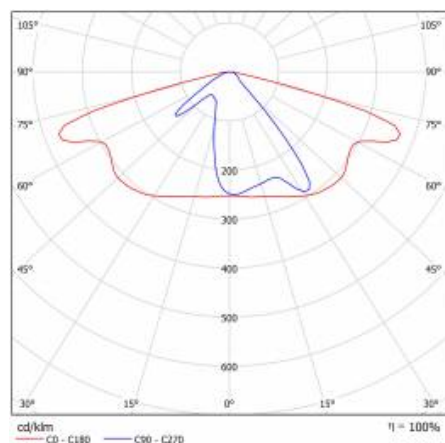

ASTRA S LED PRO 3000LM 830 AR2 IP66 II SCHUTZKLASSE KABEL 0,7M STECKER/GN 20W

DETAILLIERTE PRODUKTKARTE

TABLE TECHNISCHE PARAMETER

Index:	436215	Material Gehäuse:	PP+FG
EAN:	5905963436215	Farbe Gehäuse:	grau
Kategorietyyp:	Straßenbeleuchtung	Abmessungen (H/B/T/H) [mm]:	75/175/500
Lichtquelle:	LED modul	Einbaumaße [mm]:	ø60
Nennleistung der Leuchte [W]:	20	IP-Schutzart:	IP66
Versorgungsspannung [V]:	220 - 240	Eigengewicht [kg]:	1.400
Frequenz:	50 - 60	Kabellänge [m]:	0.70
Lichtstrom [lm]:	3000	Produktlinie:	PRO
Lichtausbeute [lm/W]:	150	IK-Stoßfestigkeitsgrad:	IK08
Energieeffizienzklasse:	C	Betriebstemperatur [°C]:	von -25 bis +45
Schutzklasse:	II	Garantie [Jahre]:	5
Farbtemperatur [K]:	3000	CE-Zertifikat:	42/2024
Farb- wiedergabe- index (Ra) >:	80	ENEC-Zertifikat:	0373/ENEC/24
Überspannungsschutz [kV]:	1	Anleitung:	Download PDF
Material Diffusor:	PC	Kategorie der Anwendung:	Straße
Typ Diffusor:	Linienmatrix	Plik LDT:	Download
Optik:	AR2		

LIGHT CURVES