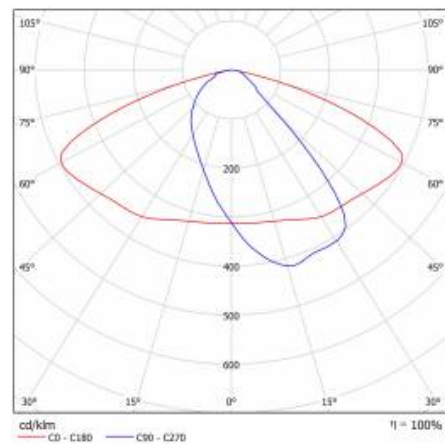

ASTRA S LED PRO 1970LM 857 AR5 IP66 II SCHUTZKLASSE KABEL 0,7M STECKER/GN 12W

DETAILLIERTE PRODUKTKARTE

TABLE TECHNISCHE PARAMETER

Index:	436444	Material Gehäuse:	PP+FG
EAN:	5905963436444	Farbe Gehäuse:	grau
Kategorietyyp:	Straßenbeleuchtung	Abmessungen (H/B/T/H) [mm]:	75/175/500
Lichtquelle:	LED modul	Einbaumaße [mm]:	ø60
Nennleistung der Leuchte [W]:	12	IP-Schutzart:	IP66
Versorgungsspannung [V]:	220 - 240	Eigengewicht [kg]:	1.400
Frequenz:	50 - 60	Kabellänge [m]:	0.70
Lichtstrom [lm]:	1970	Produktlinie:	PRO
Lichtausbeute [lm/W]:	164	IK-Stoßfestigkeitsgrad:	IK08
Energieeffizienzklasse:	B	Betriebstemperatur [°C]:	von -25 bis +45
Schutzklasse:	II	Garantie [Jahre]:	5
Farbtemperatur [K]:	5700	CE-Zertifikat:	42/2024
Farb- wiedergabe- index (Ra) >:	80	ENEC-Zertifikat:	0373/ENEC/24
Überspannungsschutz [kV]:	1	Anleitung:	Download PDF
Material Diffusor:	PC	Kategorie der Anwendung:	Straße
Typ Diffusor:	Linienmatrix	Plik LDT:	Download
Optik:	AR5		

LIGHT CURVES