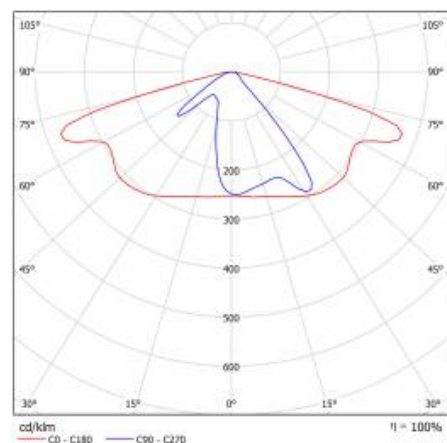

ASTRA S LED PRO 1970LM 857 AR2 IP66 II SCHUTZKLASSE DALI KABEL 0,7M STECKER/GN 12W

DETAILLIERTE PRODUKTKARTE

TABLE TECHNISCHE PARAMETER

Index:	436871	Material Gehäuse:	PP+FG
EAN:	5905963436871	Farbe Gehäuse:	grau
Kategorietyyp:	Straßenbeleuchtung	Abmessungen (H/B/T/H) [mm]:	75/175/500
Lichtquelle:	LED modul	Einbaumaße [mm]:	ø60
Nennleistung der Leuchte [W]:	12	IP-Schutzart:	IP66
Versorgungsspannung [V]:	220 - 240	Eigengewicht [kg]:	1.400
Frequenz:	50 - 60	Kabellänge [m]:	0.70
Lichtstrom [lm]:	1970	Produktlinie:	PRO
Lichtausbeute [lm/W]:	164	IK-Stoßfestigkeitsgrad:	IK08
Energieeffizienzklasse:	B	Betriebstemperatur [°C]:	von -25 bis +45
Schutzklasse:	II	DIMM DALI:	ja
Farbtemperatur [K]:	5700	Garantie [Jahre]:	5
Farb- wiedergabe- index (Ra) >:	80	CE-Zertifikat:	42/2024
Überspannungsschutz [kV]:	1	ENEC-Zertifikat:	0373/ENEC/24
Material Diffusor:	PC	Anleitung:	Download PDF
Typ Diffusor:	Linsenmatrix	Kategorie der Anwendung:	Straße
Optik:	AR2	Pliik LDT:	Download

LIGHT CURVES