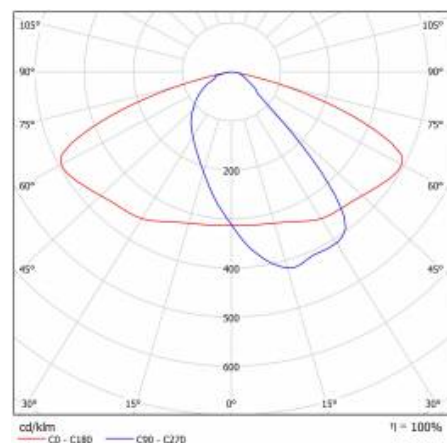

ASTRA S LED PRO 1970LM 840 AR5 IP66 I SCHUTZKLASSE KABEL 0,7M STECKER/GN 12W

DETAILLIERTE PRODUKTKARTE

TABLE TECHNISCHE PARAMETER

Index:	436086
EAN:	5905963436086
Kategorietyp:	Straßenbeleuchtung
Lichtquelle:	LED modul
Nennleistung der Leuchte [W]:	12
Versorgungsspannung [V]:	220 - 240
Frequenz:	50 - 60
Lichtstrom [lm]:	1970
Lichtausbeute [lm/W]:	164
Energieeffizienzklasse:	B
Schutzklasse:	I
Farbtemperatur [K]:	4000
Farb- wiedergabe- index (Ra) >:	80
Überspannungsschutz [kV]:	1
Material Diffusor:	PC
Typ Diffusor:	Linienmatrix
Optik:	AR5

Material Gehäuse:	PP+FG
Farbe Gehäuse:	grau
Abmessungen (H/B/T/H) [mm]:	75/175/500
Einbaumaße [mm]:	ø60
IP-Schutzart:	IP66
Eigengewicht [kg]:	1.400
Kabellänge [m]:	0.70
Produktlinie:	PRO
IK-Stoßfestigkeitsgrad:	IK08
Betriebstemperatur [°C]:	von -25 bis +45
Garantie [Jahre]:	5
CE-Zertifikat:	42/2024
ENEC-Zertifikat:	0373/ENEC/24
Anleitung:	Download PDF
Kategorie der Anwendung:	Straße
Pliik LDT:	Download

LIGHT CURVES