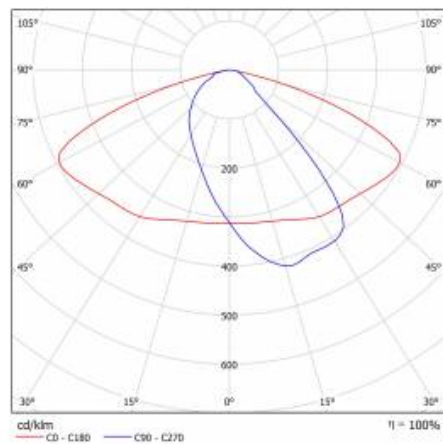

ASTRA S LED PRO 1850LM 830 AR5 IP66 I SCHUTZKLASSE DALI KABEL 0,7M STECKER/GN 12W

DETAILLIERTE PRODUKTKARTE

TABLE TECHNISCHE PARAMETER

Index:	436758	Material Gehäuse:	PP+FG
EAN:	5905963436758	Farbe Gehäuse:	grau
Kategorietyp:	Straßenbeleuchtung	Abmessungen (H/B/T/H) [mm]:	75/175/500
Lichtquelle:	LED modul	Einbaumaße [mm]:	ø60
Nennleistung der Leuchte [W]:	12	IP-Schutzart:	IP66
Versorgungsspannung [V]:	220 - 240	Eigengewicht [kg]:	1.400
Frequenz:	50 - 60	Kabellänge [m]:	0.70
Lichtstrom [lm]:	1850	Produktlinie:	PRO
Lichtausbeute [lm/W]:	154	IK-Stoßfestigkeitsgrad:	IK08
Energieeffizienzklasse:	C	Betriebstemperatur [°C]:	von -25 bis +45
Schutzklasse:	I	DIMM DALI:	ja
Farbtemperatur [K]:	3000	Garantie [Jahre]:	5
Farb- wiedergabe- index (Ra) >:	80	CE-Zertifikat:	42/2024
Überspannungsschutz [kV]:	1	ENEC-Zertifikat:	0373/ENEC/24
Material Diffusor:	PC	Anleitung:	Download PDF
Typ Diffusor:	Linsenmatrix	Kategorie der Anwendung:	Straße
Optik:	AR5	Pliik LDT:	Download

LIGHT CURVES