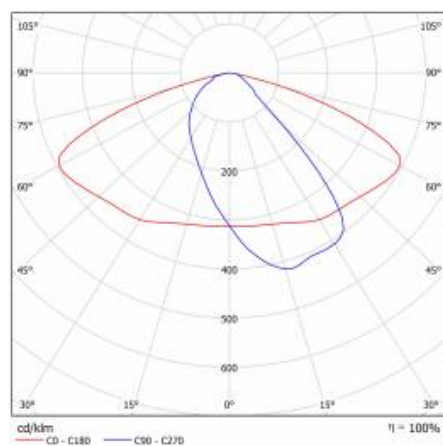

ASTRA S LED PRO 5300LM 857 AR5 IP66 II KL. DALI PRZEWÓD 0,7M WTYK/GN (34W)

SZCZEGÓŁOWA KARTA PRODUKTU

TABELA PARAMETRÓW TECHNICZNYCH

Indeks:	436987	Rodzaj klosza:	matryca soczewkowa
Moc znamionowa oprawy [W]:	34	Materiał korpusu:	PP+GF
EAN:	5905963436987	Kolor korpusu:	szary
Strumień świetlny oprawy [lm]:	5300	Wymiary (W/S/G/Z) [mm]:	75/175/500
Kategoria typ:	uliczne i drogowe	Wymiary montażowe [mm]:	ø60
Skuteczność świetlna oprawy [lm/W]:	156	Stopień szczelności:	IP66
Źródło światła:	moduł LED	Waga netto [kg]:	1.400
Klasa energetyczna:	C	Gwarancja [lata]:	5
Temperatura barwowa [K]:	5700	Certyfikat CE:	42/2024
Znamionowe napięcie zasilania [V]:	220 - 240	Instrukcja:	Pobierz PDF
Wskaźnik oddawania barw (Ra):	>80	DIMM DALI:	tak
Częstotliwość [Hz]:	50 - 60	Linia produktowa:	PRO
Klasa ochronności:	II	Odporność na uderzenia:	IK08
Optyka:	AR5	Temperatura pracy [°C]:	od -25 do +45
Zabezpieczenie przeciwprzepięciowe [kV]:	1	Certyfikat ENEC:	0373/ENEC/24
Materiał klosza:	PC		

KRZYWA ŚWIATŁOŚCI

Data utworzenia karty: 14 maj 2024

Producent zastrzega sobie prawo do zmian w toku udoskonalenia produktów oraz do zmian konstrukcyjnych lub modernizacji w prezentowanym produkcie. Oprawa spełnia warunki dyrektywy unijnej ROHS 2001/65/UE. Karta techniczna produktu nie jest ofertą handlową. *Tolerancja parametru wynosi +/- 10%.

Ten produkt podlega zasadom recyklingu sprzętu elektrycznego i elektronicznego

Certyfikat CE - Nr: 42/2024

Lena Lighting S.A.
ul. Kórnicka 52, 63-000 Środa Wielkopolska
tel. +48 61 28 60 400 (Pn-Pt, 8-16), e-mail: kontakt@lenalighting.pl, www.lenalighting.pl

Strona 2/2