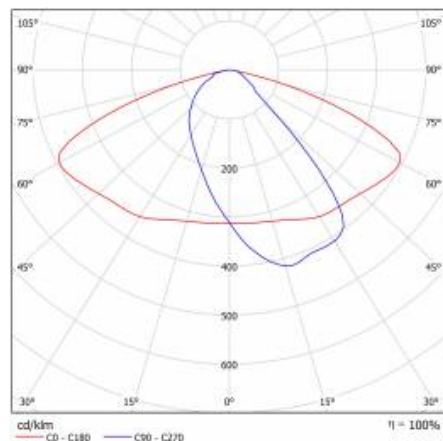

ASTRA S LED PRO 5300LM 857 AR5 IP66 II KL. DALI PRZEWÓD 0,7M WTYK/GN (34W)

SZCZEGÓŁOWA KARTA PRODUKTU

TABELA PARAMETRÓW TECHNICZNYCH

Indeks:	436987	Materiał korpusu:	PP+FG
EAN:	5905963436987	Kolor korpusu:	szary
Kategoria typ:	Oprawy drogowe	Wymiary (W/S/G/Z) [mm]:	75/175/500
Źródło światła:	moduł LED	Wymiary montażowe [mm]:	ø60
Moc znamionowa oprawy [W]:	34	Stopień szczelności:	IP66
Znamionowe napięcie zasilania [V]:	220 - 240	Waga netto [kg]:	1.400
Częstotliwość [Hz]:	50 - 60	Przewód - długość [m]:	0.70
Strumień świetlny oprawy [lm]:	5300	Linia produktowa:	PRO
Skuteczność świetlna oprawy [lm/W]:	156	Odporność na uderzenia:	IK08
Klasa energetyczna:	C	Temperatura pracy [°C]:	od -25 do +45
Klasa ochrony:	II	DIMM DALI:	tak
Temperatura barwowa [K]:	5700	Gwarancja [lata]:	5
Wskaźnik oddawania barw (Ra) >:	80	Certyfikat CE:	42/2024
Zabezpieczenie przeciwprzepięciowe [kV]:	1	Certyfikat ENEC:	0373/ENEC/24
Materiał klosza:	PC	Instrukcja:	Pobierz PDF
Rodzaj klosza:	matryca soczewkowa	Kategoria zastosowanie:	oświetlenie drogowe
Optyka:	AR5	Plik LDT:	Pobierz

KRZYWA ŚWIATŁOŚCI