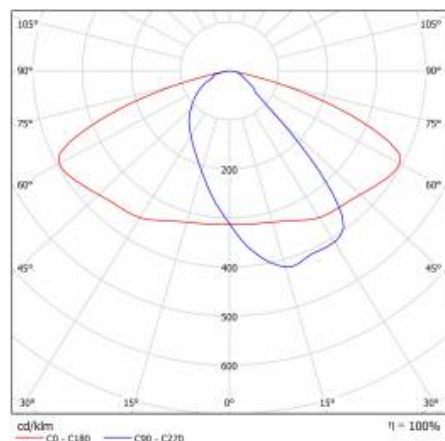

ASTRA S LED PRO 5300LM 857 AR5 IP66 I KL. PRZEWÓD 0,7M WTYK/GN (34W)

SZCZEGÓŁOWA KARTA PRODUKTU

TABELA PARAMETRÓW TECHNICZNYCH

Indeks:	436437	Rodzaj klosza:	matryca soczewkowa
EAN:	5905963436437	Optyka:	AR5
Kategoria typ:	uliczne i drogowe	Materiał korpusu:	PP+GF
Źródło światła:	moduł LED	Kolor korpusu:	szary
Moc znamionowa oprawy [W]:	34	Wymiary (W/S/G/Z) [mm]:	75/175/500
Znamionowe napięcie zasilania [V]:	220 - 240	Wymiary montażowe [mm]:	ø60
Częstotliwość [Hz]:	50 - 60	Stopień szczelności:	IP66
Strumień świetlny oprawy [lm]:	5300	Waga netto [kg]:	1.400
Skuteczność świetlna oprawy [lm/W]:	156	Gwarancja [lata]:	5
Klasa energetyczna:	C	Certyfikat CE:	42/2024
Klasa ochrony:	I	Instrukcja:	Pobierz PDF
Temperatura barwowa [K]:	5700	Linia produktowa:	PRO
Wskaźnik oddawania barw (Ra):	>80	Odporność na uderzenia:	IK08
Zabezpieczenie przeciwprzepięciowe [kV]:	1	Temperatura pracy [°C]:	od -25 do +45
Materiał klosza:	PC		

KRZYWA ŚWIATŁOŚCI

Data utworzenia karty: 14 maj 2024

Producent zastrzega sobie prawo do zmian w toku udoskonalenia produktów oraz do zmian konstrukcyjnych lub modernizacji w prezentowanym produkcie. Oprawa spełnia warunki dyrektywy unijnej ROHS 2001/65/UE. Karta techniczna produktu nie jest ofertą handlową. *Tolerancja parametru wynosi +/- 10%.

Ten produkt podlega zasadom recyklingu sprzętu elektrycznego i elektronicznego

Certyfikat CE - Nr: 42/2024

Lena Lighting S.A.
ul. Kórnicka 52, 63-000 Środa Wielkopolska
tel. +48 61 28 60 400 (Pn-Pt, 8-16), e-mail: kontakt@lenalighting.pl, www.lenalighting.pl