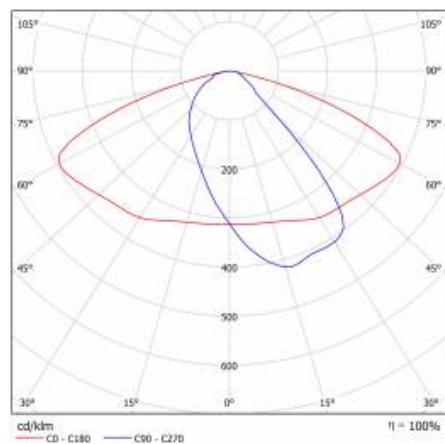

ASTRA S LED PRO 5300LM 857 AR5 IP66 I KL. PRZEWÓD 0,7M WTYK/GN (34W)

SZCZEGÓŁOWA KARTA PRODUKTU

TABELA PARAMETRÓW TECHNICZNYCH

Indeks:	436437	Rodzaj klosza:	matryca soczewkowa
Moc znamionowa oprawy [W]:	34	Materiał korpusu:	PP+GF
EAN:	5905963436437	Kolor korpusu:	szary
Strumień świetlny oprawy [lm]:	5300	Wymiary (W/S/G/Z) [mm]:	75/175/500
Kategoria typ:	uliczne i drogowe	Wymiary montażowe [mm]:	ø60
Skuteczność świetlna oprawy [lm/W]:	156	Stopień szczelności:	IP66
Źródło światła:	moduł LED	Waga netto [kg]:	1.400
Klasa energetyczna:	C	Gwarancja [lata]:	5
Temperatura barwowa [K]:	5700	Certyfikat CE:	42/2024
Znamionowe napięcie zasilania [V]:	220 - 240	Instrukcja:	Download PDF
Wskaźnik oddawania barw (Ra):	>80	Linia produktowa:	PRO
Częstotliwość [Hz]:	50 - 60	Odporność na uderzenia:	IK08
Klasa ochrony:	I	Temperatura pracy [°C]:	od -25 do +45
Optyka:	AR5	Certyfikat ENEC:	0373/ENEC/24
Zabezpieczenie przeciwprzepięciowe [kV]:	1		
Materiał klosza:	PC		

KRZYWA ŚWIATŁOŚCI

Data utworzenia karty: 14 maj 2024

Producent zastrzega sobie prawo do zmian w toku udoskonalenia produktów oraz do zmian konstrukcyjnych lub modernizacji w prezentowanym produkcie. Oprawa spełnia warunki dyrektywy unijnej ROHS 2001/65/UE. Karta techniczna produktu nie jest ofertą handlową. *Tolerancja parametru wynosi +/- 10%.

Ten produkt podlega zasadom recyklingu sprzętu elektrycznego i elektronicznego

Certyfikat CE - Nr:42/2024

LENA LIGHTING

Lena Lighting S.A.
ul. Kórnicka 52, 63-000 Środa Wielkopolska
tel. +48 61 28 60 400 (Pn-Pt, 8-16), e-mail: kontakt@lenalighting.pl, www.lenalighting.pl

Strona 2/2