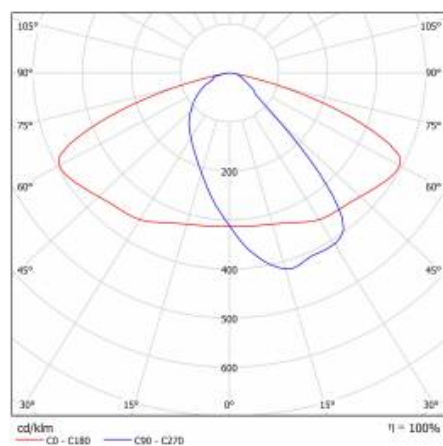

ASTRA S LED PRO 5300LM 857 AR5 IP66 I KL. PRZEWÓD 0,7M WTYK/GN (34W)

SZCZEGÓŁOWA KARTA PRODUKTU

TABELA PARAMETRÓW TECHNICZNYCH

Indeks:	436437	Rodzaj klosza:	matryca soczewkowa
Moc znamionowa oprawy [W]:	34	Materiał korpusu:	PP+GF
EAN:	5905963436437	Kolor korpusu:	szary
Strumień świetlny oprawy [lm]:	5300	Wymiary (W/S/G/Z) [mm]:	75/175/500
Kategoria typ:	uliczne i drogowe	Wymiary montażowe [mm]:	ø60
Skuteczność świetlna oprawy [lm/W]:	156	Stopień szczelności:	IP66
Źródło światła:	moduł LED	Waga netto [kg]:	1.400
Klasa energetyczna:	C	Gwarancja [lata]:	5
Temperatura barwowa [K]:	5700	Certyfikat CE:	42/2024
Znamionowe napięcie zasilania [V]:	220 - 240	Instrukcja:	Pobierz PDF
Wskaźnik oddawania barw (Ra):	>80	Linia produktowa:	PRO
Częstotliwość [Hz]:	50 - 60	Odporność na uderzenia:	IK08
Klasa ochrony:	I	Temperatura pracy [°C]:	od -25 do +45
Optyka:	AR5	Certyfikat ENEC:	0373/ENEC/24
Zabezpieczenie przeciwprzepięciowe [kV]:	1		
Materiał klosza:	PC		

KRZYWA ŚWIATŁOŚCI

Data utworzenia karty: 14 maj 2024

Producent zastrzega sobie prawo do zmian w toku udoskonalenia produktów oraz do zmian konstrukcyjnych lub modernizacji w prezentowanym produkcie. Oprawa spełnia warunki dyrektywy unijnej ROHS 2001/65/UE. Karta techniczna produktu nie jest ofertą handlową. *Tolerancja parametru wynosi +/- 10%.

Ten produkt podlega zasadom recyklingu sprzętu elektrycznego i elektronicznego

Certyfikat CE - Nr:42/2024

Lena Lighting S.A.
ul. Kórnicka 52, 63-000 Środa Wielkopolska
tel. +48 61 28 60 400 (Pn-Pt, 8-16), e-mail: kontakt@lenalighting.pl, www.lenalighting.pl

Strona 2/2