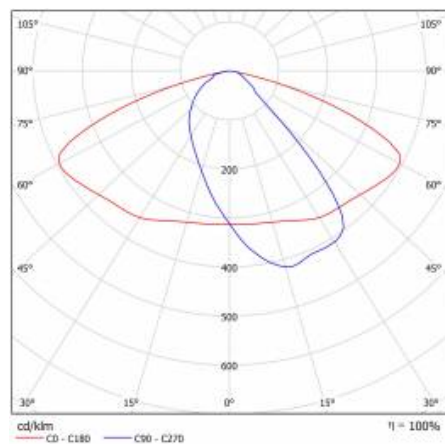

ASTRA S LED PRO 5300LM 857 AR5 IP66 I KL. PRZEWÓD 0,7M WTYK/GN (34W)

SZCZEGÓŁOWA KARTA PRODUKTU

TABELA PARAMETRÓW TECHNICZNYCH

Indeks:	436437	Rodzaj klosza:	matryca soczewkowa
Moc znamionowa oprawy [W]:	34	Materiał korpusu:	PP+GF
EAN:	5905963436437	Kolor korpusu:	szary
Strumień świetlny oprawy [lm]:	5300	Wymiary (W/S/G/Z) [mm]:	75/175/500
Kategoria typ:	uliczne i drogowe	Wymiary montażowe [mm]:	ø60
Skuteczność świetlna oprawy [lm/W]:	156	Stopień szczelności:	IP66
Źródło światła:	moduł LED	Waga netto [kg]:	1.400
Klasa energetyczna:	C	Gwarancja [lata]:	5
Temperatura barwowa [K]:	5700	Certyfikat CE:	42/2024
Znamionowe napięcie zasilania [V]:	220 - 240	Instrukcja:	Pobierz PDF
Wskaźnik oddawania barw (Ra):	>80	Linia produktowa:	PRO
Częstotliwość [Hz]:	50 - 60	Odporność na uderzenia:	IK08
Klasa ochronności:	I	Temperatura pracy [°C]:	od -25 do +45
Optyka:	AR5	Certyfikat ENEC:	0373/ENEC/24
Zabezpieczenie przeciwprzepięciowe [kV]:	1		
Materiał klosza:	PC		

KRZYWA ŚWIATŁOŚCI

Data utworzenia karty: 14 maj 2024

Producent zastrzega sobie prawo do zmian w toku udoskonalenia produktów oraz do zmian konstrukcyjnych lub modernizacji w prezentowanym produkcie. Oprawa spełnia warunki dyrektywy unijnej ROHS 2001/65/UE. Karta techniczna produktu nie jest ofertą handlową. *Tolerancja parametru wynosi +/- 10%.

Ten produkt podlega zasadom recyklingu sprzętu elektrycznego i elektronicznego

Certyfikat CE - Nr:42/2024

Lena Lighting S.A.
ul. Kórnicka 52, 63-000 Środa Wielkopolska
tel. +48 61 28 60 400 (Pn-Pt, 8-16), e-mail: kontakt@lenalighting.pl, www.lenalighting.pl

Strona 2/2