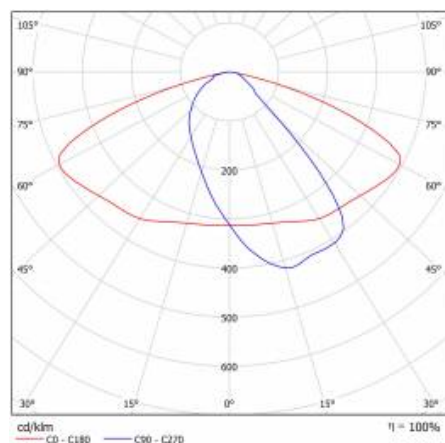

ASTRA S LED PRO 5300LM 857 AR5 IP66 I KL. DALI PRZEWÓD 0,7M WTYK/GN (34W)

SZCZEGÓŁOWA KARTA PRODUKTU

TABELA PARAMETRÓW TECHNICZNYCH

Indeks:	436949	Materiał korpusu:	PP+FG
EAN:	5905963436949	Kolor korpusu:	szary
Kategoria typ:	Oprawy drogowe	Wymiary (W/S/G/Z) [mm]:	75/175/500
Źródło światła:	moduł LED	Wymiary montażowe [mm]:	ø60
Moc znamionowa oprawy [W]:	34	Stopień szczelności:	IP66
Znamionowe napięcie zasilania [V]:	220 - 240	Waga netto [kg]:	1.400
Częstotliwość [Hz]:	50 - 60	Przewód - długość [m]:	0.70
Strumień świetlny oprawy [lm]:	5300	Linia produktowa:	PRO
Skuteczność świetlna oprawy [lm/W]:	156	Odporność na uderzenia:	IK08
Klasa energetyczna:	C	Temperatura pracy [°C]:	od -25 do +45
Klasa ochrony:	I	DIMM DALI:	tak
Temperatura barwowa [K]:	5700	Gwarancja [lata]:	5
Wskaźnik oddawania barw (Ra) >:	80	Certyfikat CE:	42/2024
Zabezpieczenie przeciwprzepięciowe [kV]:	1	Certyfikat ENEC:	0373/ENEC/24
Materiał klosza:	PC	Instrukcja:	Pobierz PDF
Rodzaj klosza:	matryca soczewkowa	Kategoria zastosowanie:	oświetlenie drogowe
Optyka:	AR5	Plik LDT:	Pobierz

KRZYWA ŚWIATŁOŚCI