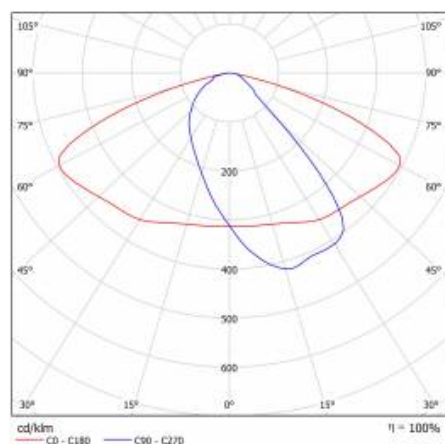

ASTRA S LED PRO 5300LM 857 AR5 IP66 I KL. DALI PRZEWÓD 0,7M WTYK/GN (34W)

SZCZEGÓŁOWA KARTA PRODUKTU

TABELA PARAMETRÓW TECHNICZNYCH

Indeks:	436949	Rodzaj klosza:	matryca soczewkowa
Moc znamionowa oprawy [W]:	34	Materiał korpusu:	PP+GF
EAN:	5905963436949	Kolor korpusu:	szary
Strumień świetlny oprawy [lm]:	5300	Wymiary (W/S/G/Z) [mm]:	75/175/500
Kategoria typ:	uliczne i drogowe	Wymiary montażowe [mm]:	ø60
Skuteczność świetlna oprawy [lm/W]:	156	Stopień szczelności:	IP66
Źródło światła:	moduł LED	Waga netto [kg]:	1.400
Klasa energetyczna:	C	Gwarancja [lata]:	5
Temperatura barwowa [K]:	5700	Certyfikat CE:	42/2024
Znamionowe napięcie zasilania [V]:	220 - 240	Instrukcja:	Download PDF
Wskaźnik oddawania barw (Ra):	>80	DIMM DALI:	1
Częstotliwość [Hz]:	50 - 60	Linia produktowa:	PRO
Klasa ochrony:	I	Odporność na uderzenia:	IK08
Optyka:	AR5	Temperatura pracy [°C]:	od -25 do +45
Zabezpieczenie przeciwprzepięciowe [kV]:	1	Certyfikat ENEC:	0373/ENEC/24
Materiał klosza:	PC		

KRZYWA ŚWIATŁOŚCI

Data utworzenia karty: 14 maj 2024

Producent zastrzega sobie prawo do zmian w toku udoskonalenia produktów oraz do zmian konstrukcyjnych lub modernizacji w prezentowanym produkcie. Oprawa spełnia warunki dyrektywy unijnej ROHS 2001/65/UE. Karta techniczna produktu nie jest ofertą handlową. *Tolerancja parametru wynosi +/- 10%.

Ten produkt podlega zasadom recyklingu sprzętu elektrycznego i elektronicznego

Certyfikat CE - Nr:42/2024

Lena Lighting S.A.
ul. Kórnicka 52, 63-000 Środa Wielkopolska
tel. +48 61 28 60 400 (Pn-Pt, 8-16), e-mail: kontakt@lenalighting.pl, www.lenalighting.pl

Strona 2/2