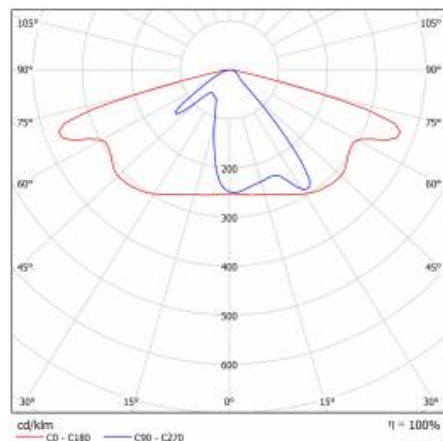

ASTRA S LED PRO 5300LM 857 AR2 IP66 II KL. DALI PRZEWÓD 0,7M WTYK/GN (34W)

SZCZEGÓŁOWA KARTA PRODUKTU

TABELA PARAMETRÓW TECHNICZNYCH

Indeks:	436901	Materiał korpusu:	PP+FG
EAN:	5905963436901	Kolor korpusu:	szary
Kategoria typ:	Oprawy drogowe	Wymiary (W/S/G/Z) [mm]:	75/175/500
Źródło światła:	moduł LED	Wymiary montażowe [mm]:	ø60
Moc znamionowa oprawy [W]:	34	Stopień szczelności:	IP66
Znamionowe napięcie zasilania [V]:	220 - 240	Waga netto [kg]:	1.400
Częstotliwość [Hz]:	50 - 60	Przewód - długość [m]:	0.70
Strumień świetlny oprawy [lm]:	5300	Linia produktowa:	PRO
Skuteczność świetlna oprawy [lm/W]:	156	Odporność na uderzenia:	IK08
Klasa energetyczna:	C	Temperatura pracy [°C]:	od -25 do +45
Klasa ochrony:	II	DIMM DALI:	tak
Temperatura barwowa [K]:	5700	Gwarancja [lata]:	5
Wskaźnik oddawania barw (Ra) >:	80	Certyfikat CE:	42/2024
Zabezpieczenie przeciwprzepięciowe [kV]:	1	Certyfikat ENEC:	0373/ENEC/24
Materiał klosza:	PC	Instrukcja:	Pobierz PDF
Rodzaj klosza:	matryca soczewkowa	Kategoria zastosowanie:	oświetlenie drogowe
Optyka:	AR2	Plik LDT:	Pobierz

KRZYWA ŚWIATŁOŚCI