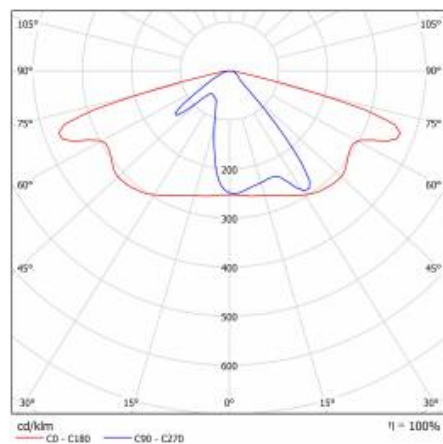

ASTRA S LED PRO 5300LM 857 AR2 IP66 I KL. PRZEWÓD 0,7M WTYK/GN (34W)

SZCZEGÓŁOWA KARTA PRODUKTU

TABELA PARAMETRÓW TECHNICZNYCH

Indeks:	436352	Rodzaj klosza:	matryca soczewkowa
Moc znamionowa oprawy [W]:	34	Materiał korpusu:	PP+GF
EAN:	5905963436352	Kolor korpusu:	szary
Strumień świetlny oprawy [lm]:	5300	Wymiary (W/S/G/Z) [mm]:	75/175/500
Kategoria typ:	uliczne i drogowe	Wymiary montażowe [mm]:	ø60
Skuteczność świetlna oprawy [lm/W]:	156	Stopień szczelności:	IP66
Źródło światła:	moduł LED	Waga netto [kg]:	1.400
Klasa energetyczna:	C	Gwarancja [lata]:	5
Temperatura barwowa [K]:	5700	Certyfikat CE:	42/2024
Znamionowe napięcie zasilania [V]:	220 - 240	Instrukcja:	Pobierz PDF
Wskaźnik oddawania barw (Ra):	>80	Linia produktowa:	PRO
Częstotliwość [Hz]:	50 - 60	Odporność na uderzenia:	IK08
Klasa ochronności:	I	Temperatura pracy [°C]:	od -25 do +45
Optyka:	AR2	Certyfikat ENEC:	0373/ENEC/24
Zabezpieczenie przeciwprzepięciowe [kV]:	1		
Materiał klosza:	PC		

KRZYWA ŚWIATŁOŚCI

Data utworzenia karty: 14 maj 2024

Producent zastrzega sobie prawo do zmian w toku udoskonalenia produktów oraz do zmian konstrukcyjnych lub modernizacji w prezentowanym produkcie. Oprawa spełnia warunki dyrektywy unijnej ROHS 2001/65/UE. Karta techniczna produktu nie jest ofertą handlową. *Tolerancja parametru wynosi +/- 10%.

Ten produkt podlega zasadom recyklingu sprzętu elektrycznego i elektronicznego

Certyfikat CE - Nr: 42/2024

Lena Lighting S.A.
ul. Kórnicka 52, 63-000 Środa Wielkopolska
tel. +48 61 28 60 400 (Pn-Pt, 8-16), e-mail: kontakt@lenalighting.pl, www.lenalighting.pl

Strona 2/2