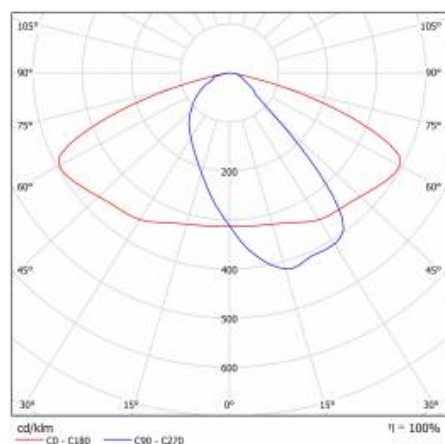

ASTRA S LED PRO 5300LM 840 AR5 IP66 I KL. DALI PRZEWÓD 0,7M WTYK/GN (34W)

SZCZEGÓŁOWA KARTA PRODUKTU

TABELA PARAMETRÓW TECHNICZNYCH

Indeks:	436628	Rodzaj klosza:	matryca soczewkowa
Moc znamionowa oprawy [W]:	34	Materiał korpusu:	PP+GF
EAN:	5905963436628	Kolor korpusu:	szary
Strumień świetlny oprawy [lm]:	5300	Wymiary (W/S/G/Z) [mm]:	75/175/500
Kategoria typ:	uliczne i drogowe	Wymiary montażowe [mm]:	ø60
Skuteczność świetlna oprawy [lm/W]:	156	Stopień szczelności:	IP66
Źródło światła:	moduł LED	Waga netto [kg]:	1.400
Klasa energetyczna:	C	Gwarancja [lata]:	5
Temperatura barwowa [K]:	4000	Certyfikat CE:	42/2024
Znamionowe napięcie zasilania [V]:	220 - 240	Instrukcja:	Pobierz PDF
Wskaźnik oddawania barw (Ra):	>80	DIMM DALI:	tak
Częstotliwość [Hz]:	50 - 60	Linia produktowa:	PRO
Klasa ochrony:	I	Odporność na uderzenia:	IK08
Optyka:	AR5	Temperatura pracy [°C]:	od -25 do +45
Zabezpieczenie przeciwprzepięciowe [kV]:	1	Certyfikat ENEC:	0373/ENEC/24
Materiał klosza:	PC		

KRZYWA ŚWIATŁOŚCI

Data utworzenia karty: 14 maj 2024

Producent zastrzega sobie prawo do zmian w toku udoskonalenia produktów oraz do zmian konstrukcyjnych lub modernizacji w prezentowanym produkcie. Oprawa spełnia warunki dyrektywy unijnej ROHS 2001/65/UE. Karta techniczna produktu nie jest ofertą handlową. *Tolerancja parametru wynosi +/- 10%.

Ten produkt podlega zasadom recyklingu sprzętu elektrycznego i elektronicznego

Certyfikat CE - Nr: 42/2024

Lena Lighting S.A.
ul. Kórnicka 52, 63-000 Środa Wielkopolska
tel. +48 61 28 60 400 (Pn-Pt, 8-16), e-mail: kontakt@lenalighting.pl, www.lenalighting.pl