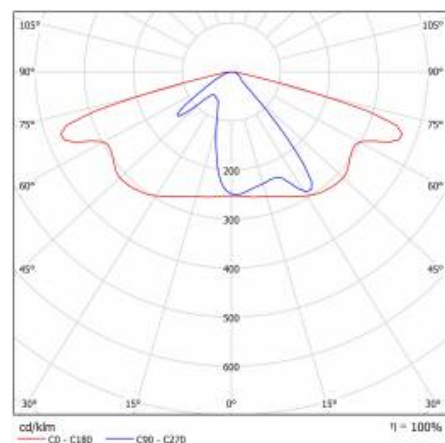

ASTRA S LED PRO 5300LM 840 AR2 IP66 II KL. PRZEWÓD 0,7M WTYK/GN (34W)

SZCZEGÓŁOWA KARTA PRODUKTU

TABELA PARAMETRÓW TECHNICZNYCH

Indeks:	436079
EAN:	5905963436079
Kategoria typ:	Oprawy drogowe
Źródło światła:	moduł LED
Moc znamionowa oprawy [W]:	34
Znamionowe napięcie zasilania [V]:	220 - 240
Częstotliwość [Hz]:	50 - 60
Strumień świetlny oprawy [lm]:	5300
Skuteczność świetlna oprawy [lm/W]:	156
Klasa energetyczna:	C
Klasa ochrony:	II
Temperatura barwowa [K]:	4000
Wskaźnik oddawania barw (Ra) >:	80
Zabezpieczenie przeciwprzepięciowe [kV]:	1
Materiał klosza:	PC
Rodzaj klosza:	matryca soczewkowa
Optyka:	AR2

Materiał korpusu:	PP+FG
Kolor korpusu:	szary
Wymiary (W/S/G/Z) [mm]:	75/175/500
Wymiary montażowe [mm]:	ø60
Stopień szczelności:	IP66
Waga netto [kg]:	1.400
Przewód - długość [m]:	0.70
Linia produktowa:	PRO
Odporność na uderzenia:	IK08
Temperatura pracy [°C]:	od -25 do +45
Gwarancja [lata]:	5
Certyfikat CE:	42/2024
Certyfikat ENEC:	0373/ENEC/24
Instrukcja:	Pobierz PDF
Kategoria zastosowanie:	oświetlenie drogowe
Plik LDT:	Pobierz

KRZYWA ŚWIATŁOŚCI