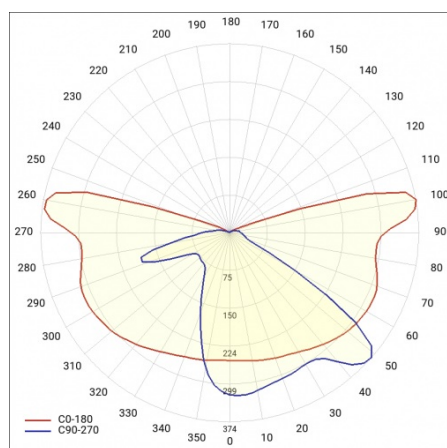

KRZYWA ŚWIATŁOŚCI

Data utworzenia karty: 14 maj 2024

Producent zastrzega sobie prawo do zmian w toku udoskonalenia produktów oraz do zmian konstrukcyjnych lub modernizacji w prezentowanym produkcie. Oprawa spełnia warunki dyrektywy unijnej ROHS 2001/65/UE. Karta techniczna produktu nie jest ofertą handlową. *Tolerancja parametru wynosi +/- 10%.