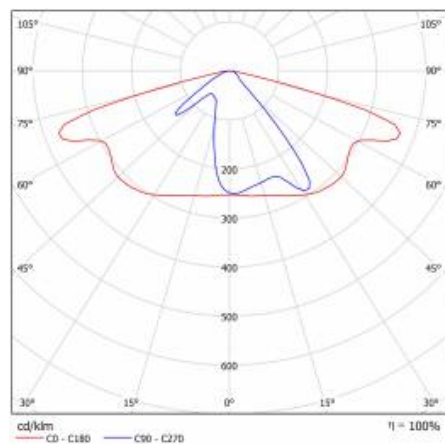

ASTRA S LED PRO 5300LM 840 AR2 IP66 I KL. DALI PRZEWÓD 0,7M WTYK/GN (34W)

SZCZEGÓŁOWA KARTA PRODUKTU

TABELA PARAMETRÓW TECHNICZNYCH

Indeks:	436543	Rodzaj klosza:	matryca soczewkowa
Moc znamionowa oprawy [W]:	34	Materiał korpusu:	PP+GF
EAN:	5905963436543	Kolor korpusu:	szary
Strumień świetlny oprawy [lm]:	5300	Wymiary (W/S/G/Z) [mm]:	75/175/500
Kategoria typ:	uliczne i drogowe	Wymiary montażowe [mm]:	ø60
Skuteczność świetlna oprawy [lm/W]:	156	Stopień szczelności:	IP66
Źródło światła:	moduł LED	Waga netto [kg]:	1.400
Klasa energetyczna:	C	Gwarancja [lata]:	5
Temperatura barwowa [K]:	4000	Certyfikat CE:	42/2024
Znamionowe napięcie zasilania [V]:	220 - 240	Instrukcja:	Pobierz PDF
Wskaźnik oddawania barw (Ra):	>80	DIMM DALI:	tak
Częstotliwość [Hz]:	50 - 60	Linia produktowa:	PRO
Klasa ochrony:	I	Odporność na uderzenia:	IK08
Optyka:	AR2	Temperatura pracy [°C]:	od -25 do +45
Zabezpieczenie przeciwprzepięciowe [kV]:	1	Certyfikat ENEC:	0373/ENEC/24
Materiał klosza:	PC		

KRZYWA ŚWIATŁOŚCI

Data utworzenia karty: 14 maj 2024

Producent zastrzega sobie prawo do zmian w toku udoskonalenia produktów oraz do zmian konstrukcyjnych lub modernizacji w prezentowanym produkcie. Oprawa spełnia warunki dyrektywy unijnej ROHS 2001/65/UE. Karta techniczna produktu nie jest ofertą handlową. *Tolerancja parametru wynosi +/- 10%.

Ten produkt podlega zasadom recyklingu sprzętu elektrycznego i elektronicznego

Certyfikat CE - Nr: 42/2024

LENA LIGHTING

Lena Lighting S.A.
ul. Kórnicka 52, 63-000 Środa Wielkopolska
tel. +48 61 28 60 400 (Pn-Pt, 8-16), e-mail: kontakt@lenalighting.pl, www.lenalighting.pl

Strona 2/2