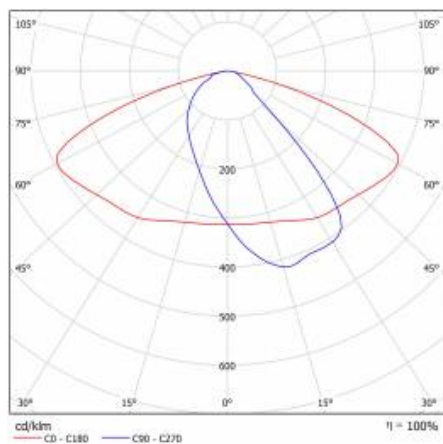

ASTRA S LED PRO 4950LM 830 AR5 IP66 II KL. DALI PRZEWÓD 0,7M WTYK/GN (34W)

SZCZEGÓŁOWA KARTA PRODUKTU

TABELA PARAMETRÓW TECHNICZNYCH

Indeks:	436826	Rodzaj klosza:	matryca soczewkowa
Moc znamionowa oprawy [W]:	34	Materiał korpusu:	PP+GF
EAN:	5905963436826	Kolor korpusu:	szary
Strumień świetlny oprawy [lm]:	4950	Wymiary (W/S/G/Z) [mm]:	75/175/500
Kategoria typ:	uliczne i drogowe	Wymiary montażowe [mm]:	ø60
Skuteczność świetlna oprawy [lm/W]:	146	Stopień szczelności:	IP66
Źródło światła:	moduł LED	Waga netto [kg]:	1.400
Klasa energetyczna:	C	Gwarancja [lata]:	5
Temperatura barwowa [K]:	3000	Certyfikat CE:	42/2024
Znamionowe napięcie zasilania [V]:	220 - 240	Instrukcja:	Pobierz PDF
Wskaźnik oddawania barw (Ra):	>80	DIMM DALI:	tak
Częstotliwość [Hz]:	50 - 60	Linia produktowa:	PRO
Klasa ochrony:	II	Odporność na uderzenia:	IK08
Optyka:	AR5	Temperatura pracy [°C]:	od -25 do +45
Zabezpieczenie przeciwprzepięciowe [kV]:	1	Certyfikat ENEC:	0373/ENEC/24
Materiał klosza:	PC		

KRZYWA ŚWIATŁOŚCI

Data utworzenia karty: 14 maj 2024

Producent zastrzega sobie prawo do zmian w toku udoskonalenia produktów oraz do zmian konstrukcyjnych lub modernizacji w prezentowanym produkcie. Oprawa spełnia warunki dyrektywy unijnej ROHS 2001/65/UE. Karta techniczna produktu nie jest ofertą handlową. *Tolerancja parametru wynosi +/- 10%.

Ten produkt podlega zasadom recyklingu sprzętu elektrycznego i elektronicznego

Certyfikat CE - Nr: 42/2024

Lena Lighting S.A.
ul. Kórnicka 52, 63-000 Środa Wielkopolska
tel. +48 61 28 60 400 (Pn-Pt, 8-16), e-mail: kontakt@lenalighting.pl, www.lenalighting.pl

Strona 2/2