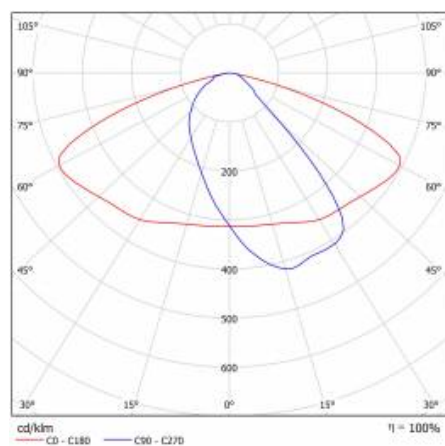

ASTRA S LED PRO 4950LM 830 AR5 IP66 I KL. DALI PRZEWÓD 0,7M WTYK/GN (34W)

SZCZEGÓŁOWA KARTA PRODUKTU

TABELA PARAMETRÓW TECHNICZNYCH

Indeks:	436789	Rodzaj klosza:	matryca soczewkowa
Moc znamionowa oprawy [W]:	34	Materiał korpusu:	PP+GF
EAN:	5905963436789	Kolor korpusu:	szary
Strumień świetlny oprawy [lm]:	4950	Wymiary (W/S/G/Z) [mm]:	75/175/500
Kategoria typ:	uliczne i drogowe	Wymiary montażowe [mm]:	ø60
Skuteczność świetlna oprawy [lm/W]:	146	Stopień szczelności:	IP66
Źródło światła:	moduł LED	Waga netto [kg]:	1.400
Klasa energetyczna:	C	Gwarancja [lata]:	5
Temperatura barwowa [K]:	3000	Certyfikat CE:	42/2024
Znamionowe napięcie zasilania [V]:	220 - 240	Instrukcja:	Pobierz PDF
Wskaźnik oddawania barw (Ra):	>80	DIMM DALI:	tak
Częstotliwość [Hz]:	50 - 60	Linia produktowa:	PRO
Klasa ochronności:	I	Odporność na uderzenia:	IK08
Optyka:	AR5	Temperatura pracy [°C]:	od -25 do +45
Zabezpieczenie przeciwprzepięciowe [kV]:	1	Certyfikat ENEC:	0373/ENEC/24
Materiał klosza:	PC		

KRZYWA ŚWIATŁOŚCI

Data utworzenia karty: 14 maj 2024

Producent zastrzega sobie prawo do zmian w toku udoskonalenia produktów oraz do zmian konstrukcyjnych lub modernizacji w prezentowanym produkcie. Oprawa spełnia warunki dyrektywy unijnej ROHS 2001/65/UE. Karta techniczna produktu nie jest ofertą handlową. *Tolerancja parametru wynosi +/- 10%.

Ten produkt podlega zasadom recyklingu sprzętu elektrycznego i elektronicznego

Certyfikat CE - Nr:42/2024

Lena Lighting S.A.
ul. Kórnicka 52, 63-000 Środa Wielkopolska
tel. +48 61 28 60 400 (Pn-Pt, 8-16), e-mail: kontakt@lenalighting.pl, www.lenalighting.pl

Strona 2/2