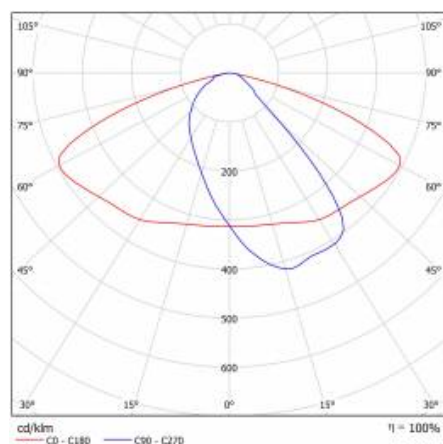

ASTRA S LED PRO 3870LM 840 AR5 IP66 I KL. DALI PRZEWÓD 0,7M WTYK/GN (25W)

SZCZEGÓŁOWA KARTA PRODUKTU

TABELA PARAMETRÓW TECHNICZNYCH

Indeks:	436611	Rodzaj klosza:	matryca soczewkowa
Moc znamionowa oprawy [W]:	25	Materiał korpusu:	PP+GF
EAN:	5905963436611	Kolor korpusu:	szary
Strumień świetlny oprawy [lm]:	3870	Wymiary (W/S/G/Z) [mm]:	75/175/500
Kategoria typ:	uliczne i drogowe	Wymiary montażowe [mm]:	ø60
Skuteczność świetlna oprawy [lm/W]:	155	Stopień szczelności:	IP66
Źródło światła:	moduł LED	Waga netto [kg]:	1.400
Klasa energetyczna:	C	Gwarancja [lata]:	5
Temperatura barwowa [K]:	4000	Certyfikat CE:	42/2024
Znamionowe napięcie zasilania [V]:	220 - 240	Instrukcja:	Download PDF
Wskaźnik oddawania barw (Ra):	>80	DIMM DALI:	1
Częstotliwość [Hz]:	50 - 60	Linia produktowa:	PRO
Klasa ochrony:	I	Odporność na uderzenia:	IK08
Optyka:	AR5	Temperatura pracy [°C]:	od -25 do +45
Zabezpieczenie przeciwprzepięciowe [kV]:	1	Certyfikat ENEC:	0373/ENEC/24
Materiał klosza:	PC		

KRZYWA ŚWIATŁOŚCI

Data utworzenia karty: 14 maj 2024

Producent zastrzega sobie prawo do zmian w toku udoskonalenia produktów oraz do zmian konstrukcyjnych lub modernizacji w prezentowanym produkcie. Oprawa spełnia warunki dyrektywy unijnej ROHS 2001/65/UE. Karta techniczna produktu nie jest ofertą handlową. *Tolerancja parametru wynosi +/- 10%.

Ten produkt podlega zasadom recyklingu sprzętu elektrycznego i elektronicznego

Certyfikat CE - Nr:42/2024

Lena Lighting S.A.
ul. Kórnicka 52, 63-000 Środa Wielkopolska
tel. +48 61 28 60 400 (Pn-Pt, 8-16), e-mail: kontakt@lenalighting.pl, www.lenalighting.pl

Strona 2/2