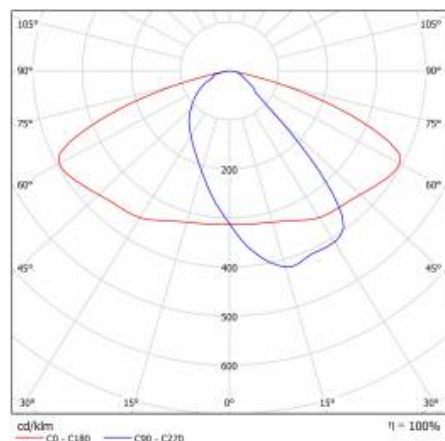

ASTRA S LED PRO 3600LM 830 AR5 IP66 II KL. PRZEWÓD 0,7M WTYK/GN (25W)

SZCZEGÓŁOWA KARTA PRODUKTU

TABELA PARAMETRÓW TECHNICZNYCH

Indeks:	436307	Rodzaj klosza:	matryca soczewkowa
EAN:	5905963436307	Optyka:	AR5
Kategoria typ:	uliczne i drogowe	Materiał korpusu:	PP+GF
Źródło światła:	moduł LED	Kolor korpusu:	szary
Moc znamionowa oprawy [W]:	25	Wymiary (W/S/G/Z) [mm]:	75/175/500
Znamionowe napięcie zasilania [V]:	220 - 240	Wymiary montażowe [mm]:	ø60
Częstotliwość [Hz]:	50 - 60	Stopień szczelności:	IP66
Strumień świetlny oprawy [lm]:	3600	Waga netto [kg]:	1.400
Skuteczność świetlna oprawy [lm/W]:	144	Gwarancja [lata]:	5
Klasa energetyczna:	C	Certyfikat CE:	42/2024
Klasa ochrony:	II	Instrukcja:	Pobierz PDF
Temperatura barwowa [K]:	3000	Linia produktowa:	PRO
Wskaźnik oddawania barw (Ra):	>80	Odporność na uderzenia:	IK08
Zabezpieczenie przeciwprzepięciowe [kV]:	1	Temperatura pracy [°C]:	od -25 do +45
Materiał klosza:	PC		

KRZYWA ŚWIATŁOŚCI

Data utworzenia karty: 14 maj 2024

Producent zastrzega sobie prawo do zmian w toku udoskonalenia produktów oraz do zmian konstrukcyjnych lub modernizacji w prezentowanym produkcie. Oprawa spełnia warunki dyrektywy unijnej ROHS 2001/65/UE. Karta techniczna produktu nie jest ofertą handlową. *Tolerancja parametru wynosi +/- 10%.

Ten produkt podlega zasadom recyklingu sprzętu elektrycznego i elektronicznego

Certyfikat CE - Nr:42/2024

LENA LIGHTING

Lena Lighting S.A.
ul. Kórnicka 52, 63-000 Środa Wielkopolska
tel. +48 61 28 60 400 (Pn-Pt, 8-16), e-mail: kontakt@lenalighting.pl, www.lenalighting.pl

Strona 2/2