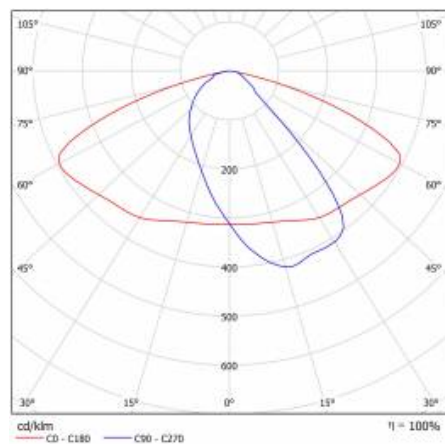

ASTRA S LED PRO 3600LM 830 AR5 IP66 I KL. PRZEWÓD 0,7M WTYK/GN (25W)

SZCZEGÓŁOWA KARTA PRODUKTU

TABELA PARAMETRÓW TECHNICZNYCH

Indeks:	436260	Rodzaj klosza:	matryca soczewkowa
Moc znamionowa oprawy [W]:	25	Materiał korpusu:	PP+GF
EAN:	5905963436260	Kolor korpusu:	szary
Strumień świetlny oprawy [lm]:	3600	Wymiary (W/S/G/Z) [mm]:	75/175/500
Kategoria typ:	uliczne i drogowe	Wymiary montażowe [mm]:	ø60
Skuteczność świetlna oprawy [lm/W]:	144	Stopień szczelności:	IP66
Źródło światła:	moduł LED	Waga netto [kg]:	1.400
Klasa energetyczna:	C	Gwarancja [lata]:	5
Temperatura barwowa [K]:	3000	Certyfikat CE:	42/2024
Znamionowe napięcie zasilania [V]:	220 - 240	Instrukcja:	Download PDF
Wskaźnik oddawania barw (Ra):	>80	Linia produktowa:	PRO
Częstotliwość [Hz]:	50 - 60	Odporność na uderzenia:	IK08
Klasa ochrony:	I	Temperatura pracy [°C]:	od -25 do +45
Optyka:	AR5	Certyfikat ENEC:	0373/ENEC/24
Zabezpieczenie przeciwprzepięciowe [kV]:	1		
Materiał klosza:	PC		

KRZYWA ŚWIATŁOŚCI

Data utworzenia karty: 14 maj 2024

Producent zastrzega sobie prawo do zmian w toku udoskonalenia produktów oraz do zmian konstrukcyjnych lub modernizacji w prezentowanym produkcie. Oprawa spełnia warunki dyrektywy unijnej ROHS 2001/65/UE. Karta techniczna produktu nie jest ofertą handlową. *Tolerancja parametru wynosi +/- 10%.

Ten produkt podlega zasadom recyklingu sprzętu elektrycznego i elektronicznego

Certyfikat CE - Nr: 42/2024

Lena Lighting S.A.
ul. Kórnicka 52, 63-000 Środa Wielkopolska
tel. +48 61 28 60 400 (Pn-Pt, 8-16), e-mail: kontakt@lenalighting.pl, www.lenalighting.pl

Strona 2/2