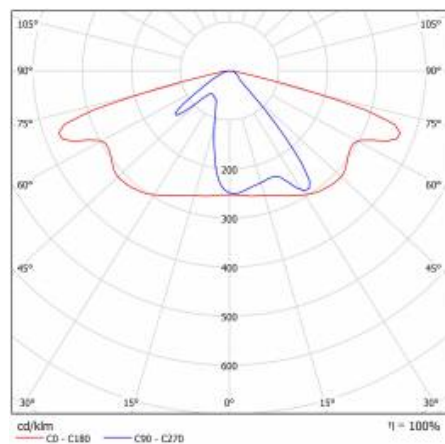

ASTRA S LED PRO 3600LM 830 AR2 IP66 I KL. PRZEWÓD 0,7M WTYK/GN (25W)

SZCZEGÓŁOWA KARTA PRODUKTU

TABELA PARAMETRÓW TECHNICZNYCH

Indeks:	436185	Rodzaj klosza:	matryca soczewkowa
Moc znamionowa oprawy [W]:	25	Materiał korpusu:	PP+GF
EAN:	5905963436185	Kolor korpusu:	szary
Strumień świetlny oprawy [lm]:	3600	Wymiary (W/S/G/Z) [mm]:	75/175/500
Kategoria typ:	uliczne i drogowe	Wymiary montażowe [mm]:	ø60
Skuteczność świetlna oprawy [lm/W]:	144	Stopień szczelności:	IP66
Źródło światła:	moduł LED	Waga netto [kg]:	1.400
Klasa energetyczna:	C	Gwarancja [lata]:	5
Temperatura barwowa [K]:	3000	Certyfikat CE:	42/2024
Znamionowe napięcie zasilania [V]:	220 - 240	Instrukcja:	Download PDF
Wskaźnik oddawania barw (Ra):	>80	Linia produktowa:	PRO
Częstotliwość [Hz]:	50 - 60	Odporność na uderzenia:	IK08
Klasa ochrony:	I	Temperatura pracy [°C]:	od -25 do +45
Optyka:	AR2	Certyfikat ENEC:	0373/ENEC/24
Zabezpieczenie przeciwprzepięciowe [kV]:	1		
Materiał klosza:	PC		

KRZYWA ŚWIATŁOŚCI

Data utworzenia karty: 14 maj 2024

Producent zastrzega sobie prawo do zmian w toku udoskonalenia produktów oraz do zmian konstrukcyjnych lub modernizacji w prezentowanym produkcie. Oprawa spełnia warunki dyrektywy unijnej ROHS 2001/65/UE. Karta techniczna produktu nie jest ofertą handlową. *Tolerancja parametru wynosi +/- 10%.

Ten produkt podlega zasadom recyklingu sprzętu elektrycznego i elektronicznego

Certyfikat CE - Nr: 42/2024

Lena Lighting S.A.
ul. Kórnicka 52, 63-000 Środa Wielkopolska
tel. +48 61 28 60 400 (Pn-Pt, 8-16), e-mail: kontakt@lenalighting.pl, www.lenalighting.pl