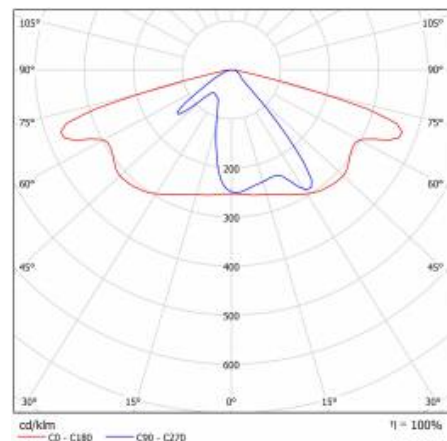

ASTRA S LED PRO 3600LM 830 AR2 IP66 I KL. PRZEWÓD 0,7M WTYK/GN (25W)

SZCZEGÓŁOWA KARTA PRODUKTU

TABELA PARAMETRÓW TECHNICZNYCH

Indeks:	436185
EAN:	5905963436185
Kategoria typ:	Oprawy drogowe
Źródło światła:	moduł LED
Moc znamionowa oprawy [W]:	25
Znamionowe napięcie zasilania [V]:	220 - 240
Częstotliwość [Hz]:	50 - 60
Strumień świetlny oprawy [lm]:	3600
Skuteczność świetlna oprawy [lm/W]:	144
Klasa energetyczna:	C
Klasa ochrony:	I
Temperatura barwowa [K]:	3000
Wskaźnik oddawania barw (Ra) >:	80
Zabezpieczenie przeciwprzepięciowe [kV]:	1
Materiał klosza:	PC
Rodzaj klosza:	matryca soczewkowa
Optyka:	AR2

Materiał korpusu:	PP+FG
Kolor korpusu:	szary
Wymiary (W/S/G/Z) [mm]:	75/175/500
Wymiary montażowe [mm]:	ø60
Stopień szczelności:	IP66
Waga netto [kg]:	1.400
Przewód - długość [m]:	0.70
Linia produktowa:	PRO
Odporność na uderzenia:	IK08
Temperatura pracy [°C]:	od -25 do +45
Gwarancja [lata]:	5
Certyfikat CE:	42/2024
Certyfikat ENEC:	0373/ENEC/24
Instrukcja:	Pobierz PDF
Kategoria zastosowanie:	oświetlenie drogowe
Plik LDT:	Pobierz

KRZYWA ŚWIATŁOŚCI