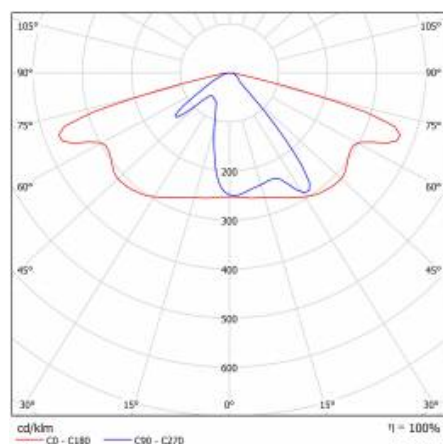

ASTRA S LED PRO 3600LM 830 AR2 IP66 I KL. DALI PRZEWÓD 0,7M WTYK/GN (25W)

SZCZEGÓŁOWA KARTA PRODUKTU

TABELA PARAMETRÓW TECHNICZNYCH

Indeks:	436697	Rodzaj klosza:	matryca soczewkowa
Moc znamionowa oprawy [W]:	25	Materiał korpusu:	PP+GF
EAN:	5905963436697	Kolor korpusu:	szary
Strumień świetlny oprawy [lm]:	3600	Wymiary (W/S/G/Z) [mm]:	75/175/500
Kategoria typ:	uliczne i drogowe	Wymiary montażowe [mm]:	ø60
Skuteczność świetlna oprawy [lm/W]:	144	Stopień szczelności:	IP66
Źródło światła:	moduł LED	Waga netto [kg]:	1.400
Klasa energetyczna:	C	Gwarancja [lata]:	5
Temperatura barwowa [K]:	3000	Certyfikat CE:	42/2024
Znamionowe napięcie zasilania [V]:	220 - 240	Instrukcja:	Pobierz PDF
Wskaźnik oddawania barw (Ra):	>80	DIMM DALI:	tak
Częstotliwość [Hz]:	50 - 60	Linia produktowa:	PRO
Klasa ochrony:	I	Odporność na uderzenia:	IK08
Optyka:	AR2	Temperatura pracy [°C]:	od -25 do +45
Zabezpieczenie przeciwprzepięciowe [kV]:	1	Certyfikat ENEC:	0373/ENEC/24
Materiał klosza:	PC		

KRZYWA ŚWIATŁOŚCI

Data utworzenia karty: 14 maj 2024

Producent zastrzega sobie prawo do zmian w toku udoskonalenia produktów oraz do zmian konstrukcyjnych lub modernizacji w prezentowanym produkcie. Oprawa spełnia warunki dyrektywy unijnej ROHS 2001/65/UE. Karta techniczna produktu nie jest ofertą handlową. *Tolerancja parametru wynosi +/- 10%.

Ten produkt podlega zasadom recyklingu sprzętu elektrycznego i elektronicznego

Certyfikat CE - Nr: 42/2024

Lena Lighting S.A.
ul. Kórnicka 52, 63-000 Środa Wielkopolska
tel. +48 61 28 60 400 (Pn-Pt, 8-16), e-mail: kontakt@lenalighting.pl, www.lenalighting.pl