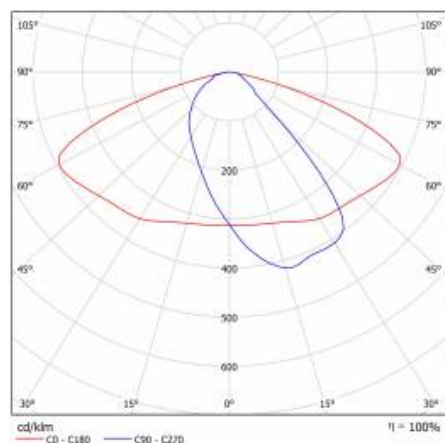

ASTRA S LED PRO 3200LM 840 AR5 IP66 II KL. PRZEWÓD 0,7M WTYK/GN (20W)

SZCZEGÓŁOWA KARTA PRODUKTU

TABELA PARAMETRÓW TECHNICZNYCH

Indeks:	436130
EAN:	5905963436130
Kategoria typ:	Oprawy drogowe
Źródło światła:	moduł LED
Moc znamionowa oprawy [W]:	20
Znamionowe napięcie zasilania [V]:	220 - 240
Częstotliwość [Hz]:	50 - 60
Strumień świetlny oprawy [lm]:	3200
Skuteczność świetlna oprawy [lm/W]:	160
Klasa energetyczna:	B
Klasa ochrony:	II
Temperatura barwowa [K]:	4000
Wskaźnik oddawania barw (Ra) >:	80
Zabezpieczenie przeciwprzepięciowe [kV]:	1
Materiał klosza:	PC
Rodzaj klosza:	matryca soczewkowa
Optyka:	AR5

Materiał korpusu:	PP+FG
Kolor korpusu:	szary
Wymiary (W/S/G/Z) [mm]:	75/175/500
Wymiary montażowe [mm]:	ø60
Stopień szczelności:	IP66
Waga netto [kg]:	1.400
Przewód - długość [m]:	0.70
Linia produktowa:	PRO
Odporność na uderzenia:	IK08
Temperatura pracy [°C]:	od -25 do +45
Gwarancja [lata]:	5
Certyfikat CE:	42/2024
Certyfikat ENEC:	0373/ENEC/24
Instrukcja:	Pobierz PDF
Kategoria zastosowanie:	oświetlenie drogowe
Plik LDT:	Pobierz

KRZYWA ŚWIATŁOŚCI