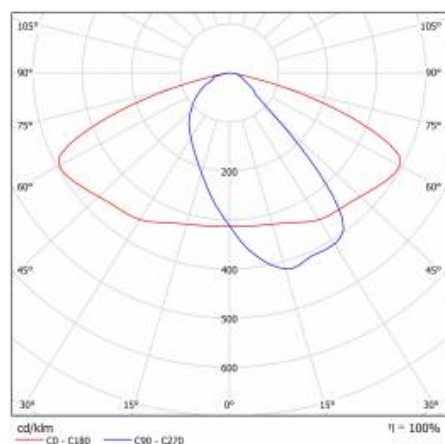

ASTRA S LED PRO 3200LM 840 AR5 IP66 I KL. DALI PRZEWÓD 0,7M WTYK/GN (20W)

SZCZEGÓŁOWA KARTA PRODUKTU

TABELA PARAMETRÓW TECHNICZNYCH

Indeks:	436604	Rodzaj klosza:	matryca soczewkowa
Moc znamionowa oprawy [W]:	20	Materiał korpusu:	PP+GF
EAN:	5905963436604	Kolor korpusu:	szary
Strumień świetlny oprawy [lm]:	3200	Wymiary (W/S/G/Z) [mm]:	75/175/500
Kategoria typ:	uliczne i drogowe	Wymiary montażowe [mm]:	ø60
Skuteczność świetlna oprawy [lm/W]:	160	Stopień szczelności:	IP66
Źródło światła:	moduł LED	Waga netto [kg]:	1.400
Klasa energetyczna:	B	Gwarancja [lata]:	5
Temperatura barwowa [K]:	4000	Certyfikat CE:	42/2024
Znamionowe napięcie zasilania [V]:	220 - 240	Instrukcja:	Pobierz PDF
Wskaźnik oddawania barw (Ra):	>80	DIMM DALI:	tak
Częstotliwość [Hz]:	50 - 60	Linia produktowa:	PRO
Klasa ochrony:	I	Odporność na uderzenia:	IK08
Optyka:	AR5	Temperatura pracy [°C]:	od -25 do +45
Zabezpieczenie przeciwprzepięciowe [kV]:	1	Certyfikat ENEC:	0373/ENEC/24
Materiał klosza:	PC		

KRZYWA ŚWIATŁOŚCI

Data utworzenia karty: 14 maj 2024

Producent zastrzega sobie prawo do zmian w toku udoskonalenia produktów oraz do zmian konstrukcyjnych lub modernizacji w prezentowanym produkcie. Oprawa spełnia warunki dyrektywy unijnej ROHS 2001/65/UE. Karta techniczna produktu nie jest ofertą handlową. *Tolerancja parametru wynosi +/- 10%.

Ten produkt podlega zasadom recyklingu sprzętu elektrycznego i elektronicznego

Certyfikat CE - Nr: 42/2024

Lena Lighting S.A.
ul. Kórnicka 52, 63-000 Środa Wielkopolska
tel. +48 61 28 60 400 (Pn-Pt, 8-16), e-mail: kontakt@lenalighting.pl, www.lenalighting.pl

Strona 2/2