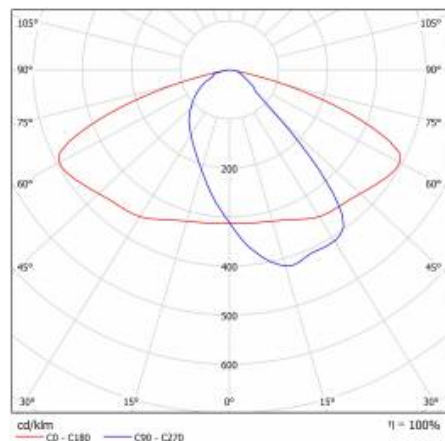

ASTRA S LED PRO 3000LM 830 AR5 IP66 II KL. PRZEWÓD 0,7M WTYK/GN (20W)

SZCZEGÓŁOWA KARTA PRODUKTU

TABELA PARAMETRÓW TECHNICZNYCH

Indeks:	436291
EAN:	5905963436291
Kategoria typ:	Oprawy drogowe
Źródło światła:	moduł LED
Moc znamionowa oprawy [W]:	20
Znamionowe napięcie zasilania [V]:	220 - 240
Częstotliwość [Hz]:	50 - 60
Strumień świetlny oprawy [lm]:	3000
Skuteczność świetlna oprawy [lm/W]:	150
Klasa energetyczna:	C
Klasa ochrony:	II
Temperatura barwowa [K]:	3000
Wskaźnik oddawania barw (Ra) >:	80
Zabezpieczenie przeciwprzepięciowe [kV]:	1
Materiał klosza:	PC
Rodzaj klosza:	matryca soczewkowa
Optyka:	AR5

Materiał korpusu:	PP+FG
Kolor korpusu:	szary
Wymiary (W/S/G/Z) [mm]:	75/175/500
Wymiary montażowe [mm]:	ø60
Stopień szczelności:	IP66
Waga netto [kg]:	1.400
Przewód - długość [m]:	0.70
Linia produktowa:	PRO
Odporność na uderzenia:	IK08
Temperatura pracy [°C]:	od -25 do +45
Gwarancja [lata]:	5
Certyfikat CE:	42/2024
Certyfikat ENEC:	0373/ENEC/24
Instrukcja:	Pobierz PDF
Kategoria zastosowanie:	oświetlenie drogowe
Plik LDT:	Pobierz

KRZYWA ŚWIATŁOŚCI