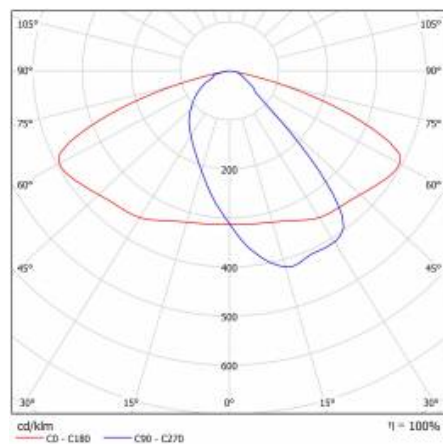

ASTRA S LED PRO 3000LM 830 AR5 IP66 II KL. PRZEWÓD 0,7M WTYK/GN (20W)

SZCZEGÓŁOWA KARTA PRODUKTU

TABELA PARAMETRÓW TECHNICZNYCH

Indeks:	436291	Rodzaj klosza:	matryca soczewkowa
Moc znamionowa oprawy [W]:	20	Materiał korpusu:	PP+GF
EAN:	5905963436291	Kolor korpusu:	szary
Strumień świetlny oprawy [lm]:	3000	Wymiary (W/S/G/Z) [mm]:	75/175/500
Kategoria typ:	uliczne i drogowe	Wymiary montażowe [mm]:	ø60
Skuteczność świetlna oprawy [lm/W]:	150	Stopień szczelności:	IP66
Źródło światła:	moduł LED	Waga netto [kg]:	1.400
Klasa energetyczna:	C	Gwarancja [lata]:	5
Temperatura barwowa [K]:	3000	Certyfikat CE:	42/2024
Znamionowe napięcie zasilania [V]:	220 - 240	Instrukcja:	Pobierz PDF
Wskaźnik oddawania barw (Ra):	>80	Linia produktowa:	PRO
Częstotliwość [Hz]:	50 - 60	Odporność na uderzenia:	IK08
Klasa ochrony:	II	Temperatura pracy [°C]:	od -25 do +45
Optyka:	AR5	Certyfikat ENEC:	0373/ENEC/24
Zabezpieczenie przeciwprzepięciowe [kV]:	1		
Materiał klosza:	PC		

KRZYWA ŚWIATŁOŚCI

Data utworzenia karty: 14 maj 2024

Producent zastrzega sobie prawo do zmian w toku udoskonalenia produktów oraz do zmian konstrukcyjnych lub modernizacji w prezentowanym produkcie. Oprawa spełnia warunki dyrektywy unijnej ROHS 2001/65/UE. Karta techniczna produktu nie jest ofertą handlową. *Tolerancja parametru wynosi +/- 10%.

Ten produkt podlega zasadom recyklingu sprzętu elektrycznego i elektronicznego

Certyfikat CE - Nr: 42/2024

LENA LIGHTING

Lena Lighting S.A.
ul. Kórnicka 52, 63-000 Środa Wielkopolska
tel. +48 61 28 60 400 (Pn-Pt, 8-16), e-mail: kontakt@lenalighting.pl, www.lenalighting.pl

Strona 2/2