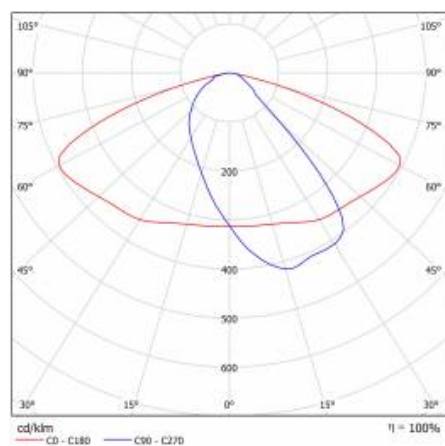

ASTRA S LED PRO 3000LM 830 AR5 IP66 I KL. PRZEWÓD 0,7M WTYK/GN (20W)

SZCZEGÓŁOWA KARTA PRODUKTU

TABELA PARAMETRÓW TECHNICZNYCH

Indeks:	436253	Rodzaj klosza:	matryca soczewkowa
Moc znamionowa oprawy [W]:	20	Materiał korpusu:	PP+GF
EAN:	5905963436253	Kolor korpusu:	szary
Strumień świetlny oprawy [lm]:	3000	Wymiary (W/S/G/Z) [mm]:	75/175/500
Kategoria typ:	uliczne i drogowe	Wymiary montażowe [mm]:	ø60
Skuteczność świetlna oprawy [lm/W]:	150	Stopień szczelności:	IP66
Źródło światła:	moduł LED	Waga netto [kg]:	1.400
Klasa energetyczna:	C	Gwarancja [lata]:	5
Temperatura barwowa [K]:	3000	Certyfikat CE:	42/2024
Znamionowe napięcie zasilania [V]:	220 - 240	Instrukcja:	Download PDF
Wskaźnik oddawania barw (Ra):	>80	Linia produktowa:	PRO
Częstotliwość [Hz]:	50 - 60	Odporność na uderzenia:	IK08
Klasa ochrony:	I	Temperatura pracy [°C]:	od -25 do +45
Optyka:	AR5	Certyfikat ENEC:	0373/ENEC/24
Zabezpieczenie przeciwprzepięciowe [kV]:	1		
Materiał klosza:	PC		

KRZYWA ŚWIATŁOŚCI

Data utworzenia karty: 14 maj 2024

Producent zastrzega sobie prawo do zmian w toku udoskonalenia produktów oraz do zmian konstrukcyjnych lub modernizacji w prezentowanym produkcie. Oprawa spełnia warunki dyrektywy unijnej ROHS 2001/65/UE. Karta techniczna produktu nie jest ofertą handlową. *Tolerancja parametru wynosi +/- 10%.

Ten produkt podlega zasadom recyklingu sprzętu elektrycznego i elektronicznego

Certyfikat CE - Nr: 42/2024

Lena Lighting S.A.
ul. Kórnicka 52, 63-000 Środa Wielkopolska
tel. +48 61 28 60 400 (Pn-Pt, 8-16), e-mail: kontakt@lenalighting.pl, www.lenalighting.pl

Strona 2/2