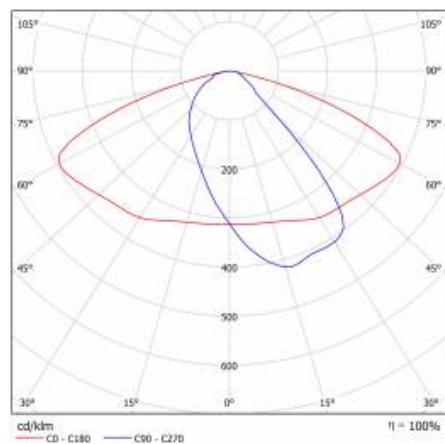

ASTRA S LED PRO 3000LM 830 AR5 IP66 I KL. PRZEWÓD 0,7M WTYK/GN (20W)

SZCZEGÓŁOWA KARTA PRODUKTU

TABELA PARAMETRÓW TECHNICZNYCH

Indeks:	436253	Rodzaj klosza:	matryca soczewkowa
Moc znamionowa oprawy [W]:	20	Materiał korpusu:	PP+GF
EAN:	5905963436253	Kolor korpusu:	szary
Strumień świetlny oprawy [lm]:	3000	Wymiary (W/S/G/Z) [mm]:	75/175/500
Kategoria typ:	uliczne i drogowe	Wymiary montażowe [mm]:	ø60
Skuteczność świetlna oprawy [lm/W]:	150	Stopień szczelności:	IP66
Źródło światła:	moduł LED	Waga netto [kg]:	1.400
Klasa energetyczna:	C	Gwarancja [lata]:	5
Temperatura barwowa [K]:	3000	Certyfikat CE:	42/2024
Znamionowe napięcie zasilania [V]:	220 - 240	Instrukcja:	Pobierz PDF
Wskaźnik oddawania barw (Ra):	>80	Linia produktowa:	PRO
Częstotliwość [Hz]:	50 - 60	Odporność na uderzenia:	IK08
Klasa ochrony:	I	Temperatura pracy [°C]:	od -25 do +45
Optyka:	AR5	Certyfikat ENEC:	0373/ENEC/24
Zabezpieczenie przeciwprzepięciowe [kV]:	1		
Materiał klosza:	PC		

KRZYWA ŚWIATŁOŚCI

Data utworzenia karty: 14 maj 2024

Producent zastrzega sobie prawo do zmian w toku udoskonalenia produktów oraz do zmian konstrukcyjnych lub modernizacji w prezentowanym produkcie. Oprawa spełnia warunki dyrektywy unijnej ROHS 2001/65/UE. Karta techniczna produktu nie jest ofertą handlową. *Tolerancja parametru wynosi +/- 10%.

Ten produkt podlega zasadom recyklingu sprzętu elektrycznego i elektronicznego

Certyfikat CE - Nr: 42/2024

Lena Lighting S.A.
ul. Kórnicka 52, 63-000 Środa Wielkopolska
tel. +48 61 28 60 400 (Pn-Pt, 8-16), e-mail: kontakt@lenalighting.pl, www.lenalighting.pl