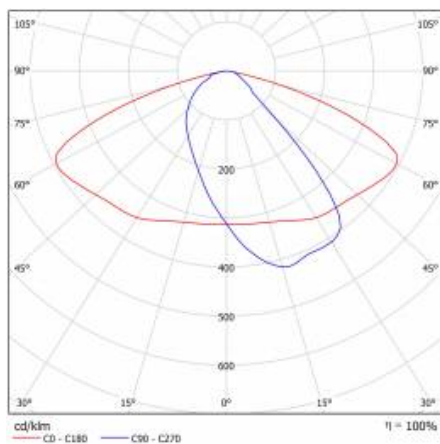

ASTRA S LED PRO 3000LM 830 AR5 IP66 I KL. DALI PRZEWÓD 0,7M WTYK/GN (20W)

SZCZEGÓŁOWA KARTA PRODUKTU

TABELA PARAMETRÓW TECHNICZNYCH

Indeks:	436765	Rodzaj klosza:	matryca soczewkowa
Moc znamionowa oprawy [W]:	20	Materiał korpusu:	PP+GF
EAN:	5905963436765	Kolor korpusu:	szary
Strumień świetlny oprawy [lm]:	3000	Wymiary (W/S/G/Z) [mm]:	75/175/500
Kategoria typ:	uliczne i drogowe	Wymiary montażowe [mm]:	ø60
Skuteczność świetlna oprawy [lm/W]:	150	Stopień szczelności:	IP66
Źródło światła:	moduł LED	Waga netto [kg]:	1.400
Klasa energetyczna:	C	Gwarancja [lata]:	5
Temperatura barwowa [K]:	3000	Certyfikat CE:	42/2024
Znamionowe napięcie zasilania [V]:	220 - 240	Instrukcja:	Download PDF
Wskaźnik oddawania barw (Ra):	>80	DIMM DALI:	1
Częstotliwość [Hz]:	50 - 60	Linia produktowa:	PRO
Klasa ochrony:	I	Odporność na uderzenia:	IK08
Optyka:	AR5	Temperatura pracy [°C]:	od -25 do +45
Zabezpieczenie przeciwprzepięciowe [kV]:	1	Certyfikat ENEC:	0373/ENEC/24
Materiał klosza:	PC		

KRZYWA ŚWIATŁOŚCI

Data utworzenia karty: 14 maj 2024

Producent zastrzega sobie prawo do zmian w toku udoskonalenia produktów oraz do zmian konstrukcyjnych lub modernizacji w prezentowanym produkcie. Oprawa spełnia warunki dyrektywy unijnej ROHS 2001/65/UE. Karta techniczna produktu nie jest ofertą handlową. *Tolerancja parametru wynosi +/- 10%.

Ten produkt podlega zasadom recyklingu sprzętu elektrycznego i elektronicznego

Certyfikat CE - Nr: 42/2024

Lena Lighting S.A.
ul. Kórnicka 52, 63-000 Środa Wielkopolska
tel. +48 61 28 60 400 (Pn-Pt, 8-16), e-mail: kontakt@lenalighting.pl, www.lenalighting.pl