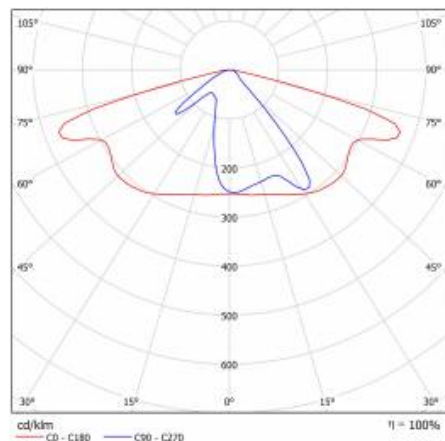

ASTRA S LED PRO 3000LM 830 AR2 IP66 II KL. PRZEWÓD 0,7M WTYK/GN (20W)

SZCZEGÓŁOWA KARTA PRODUKTU

TABELA PARAMETRÓW TECHNICZNYCH

Indeks:	436215
EAN:	5905963436215
Kategoria typ:	Oprawy drogowe
Źródło światła:	moduł LED
Moc znamionowa oprawy [W]:	20
Znamionowe napięcie zasilania [V]:	220 - 240
Częstotliwość [Hz]:	50 - 60
Strumień świetlny oprawy [lm]:	3000
Skuteczność świetlna oprawy [lm/W]:	150
Klasa energetyczna:	C
Klasa ochrony:	II
Temperatura barwowa [K]:	3000
Wskaźnik oddawania barw (Ra) >:	80
Zabezpieczenie przeciwprzepięciowe [kV]:	1
Materiał klosza:	PC
Rodzaj klosza:	matryca soczewkowa
Optyka:	AR2

Materiał korpusu:	PP+FG
Kolor korpusu:	szary
Wymiary (W/S/G/Z) [mm]:	75/175/500
Wymiary montażowe [mm]:	ø60
Stopień szczelności:	IP66
Waga netto [kg]:	1.400
Przewód - długość [m]:	0.70
Linia produktowa:	PRO
Odporność na uderzenia:	IK08
Temperatura pracy [°C]:	od -25 do +45
Gwarancja [lata]:	5
Certyfikat CE:	42/2024
Certyfikat ENEC:	0373/ENEC/24
Instrukcja:	Pobierz PDF
Kategoria zastosowanie:	oświetlenie drogowe
Plik LDT:	Pobierz

KRZYWA ŚWIATŁOŚCI