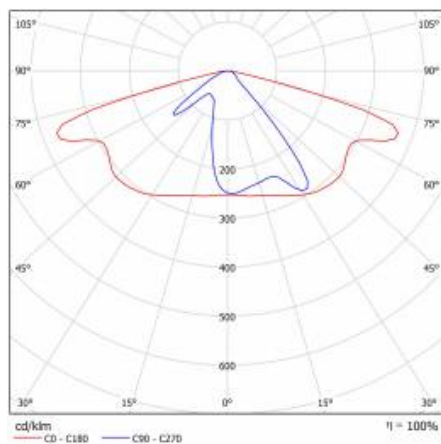

ASTRA S LED PRO 3000LM 830 AR2 IP66 I KL. DALI PRZEWÓD 0,7M WTYK/GN (20W)

SZCZEGÓŁOWA KARTA PRODUKTU

TABELA PARAMETRÓW TECHNICZNYCH

Indeks:	436680	Rodzaj klosza:	matryca soczewkowa
Moc znamionowa oprawy [W]:	20	Materiał korpusu:	PP+GF
EAN:	5905963436680	Kolor korpusu:	szary
Strumień świetlny oprawy [lm]:	3000	Wymiary (W/S/G/Z) [mm]:	75/175/500
Kategoria typ:	uliczne i drogowe	Wymiary montażowe [mm]:	ø60
Skuteczność świetlna oprawy [lm/W]:	150	Stopień szczelności:	IP66
Źródło światła:	moduł LED	Waga netto [kg]:	1.400
Klasa energetyczna:	C	Gwarancja [lata]:	5
Temperatura barwowa [K]:	3000	Certyfikat CE:	42/2024
Znamionowe napięcie zasilania [V]:	220 - 240	Instrukcja:	Pobierz PDF
Wskaźnik oddawania barw (Ra):	>80	DIMM DALI:	tak
Częstotliwość [Hz]:	50 - 60	Linia produktowa:	PRO
Klasa ochrony:	I	Odporność na uderzenia:	IK08
Optyka:	AR2	Temperatura pracy [°C]:	od -25 do +45
Zabezpieczenie przeciwprzepięciowe [kV]:	1	Certyfikat ENEC:	0373/ENEC/24
Materiał klosza:	PC		

KRZYWA ŚWIATŁOŚCI

Data utworzenia karty: 14 maj 2024

Producent zastrzega sobie prawo do zmian w toku udoskonalenia produktów oraz do zmian konstrukcyjnych lub modernizacji w prezentowanym produkcie. Oprawa spełnia warunki dyrektywy unijnej ROHS 2001/65/UE. Karta techniczna produktu nie jest ofertą handlową. *Tolerancja parametru wynosi +/- 10%.

Ten produkt podlega zasadom recyklingu sprzętu elektrycznego i elektronicznego

Certyfikat CE - Nr: 42/2024

Lena Lighting S.A.
ul. Kórnicka 52, 63-000 Środa Wielkopolska
tel. +48 61 28 60 400 (Pn-Pt, 8-16), e-mail: kontakt@lenalighting.pl, www.lenalighting.pl