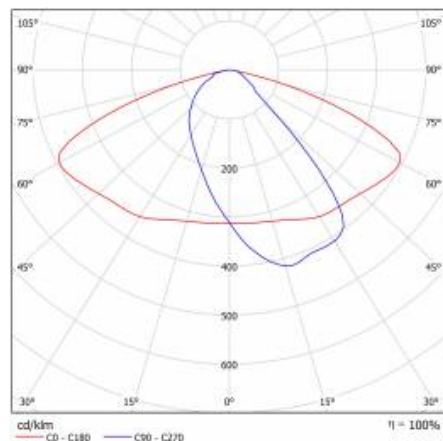

ASTRA S LED PRO 1970LM 857 AR5 IP66 II KL. DALI PRZEWÓD 0,7M WTYK/GN (12W)

SZCZEGÓŁOWA KARTA PRODUKTU

TABELA PARAMETRÓW TECHNICZNYCH

Indeks:	436956	Materiał korpusu:	PP+FG
EAN:	5905963436956	Kolor korpusu:	szary
Kategoria typ:	Oprawy drogowe	Wymiary (W/S/G/Z) [mm]:	75/175/500
Źródło światła:	moduł LED	Wymiary montażowe [mm]:	ø60
Moc znamionowa oprawy [W]:	12	Stopień szczelności:	IP66
Znamionowe napięcie zasilania [V]:	220 - 240	Waga netto [kg]:	1.400
Częstotliwość [Hz]:	50 - 60	Przewód - długość [m]:	0.70
Strumień świetlny oprawy [lm]:	1970	Linia produktowa:	PRO
Skuteczność świetlna oprawy [lm/W]:	164	Odporność na uderzenia:	IK08
Klasa energetyczna:	B	Temperatura pracy [°C]:	od -25 do +45
Klasa ochrony:	II	DIMM DALI:	tak
Temperatura barwowa [K]:	5700	Gwarancja [lata]:	5
Wskaźnik oddawania barw (Ra) >:	80	Certyfikat CE:	42/2024
Zabezpieczenie przeciwprzepięciowe [kV]:	1	Certyfikat ENEC:	0373/ENEC/24
Materiał klosza:	PC	Instrukcja:	Pobierz PDF
Rodzaj klosza:	matryca soczewkowa	Kategoria zastosowanie:	oświetlenie drogowe
Optyka:	AR5	Plik LDT:	Pobierz

KRZYWA ŚWIATŁOŚCI