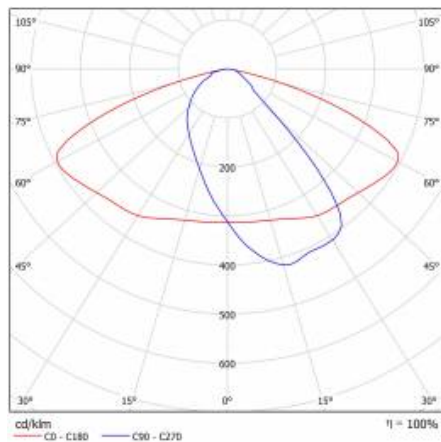

ASTRA S LED PRO 1970LM 857 AR5 IP66 II KL. DALI PRZEWÓD 0,7M WTYK/GN (12W)

SZCZEGÓŁOWA KARTA PRODUKTU

TABELA PARAMETRÓW TECHNICZNYCH

Indeks:	436956	Rodzaj klosza:	matryca soczewkowa
Moc znamionowa oprawy [W]:	12	Materiał korpusu:	PP+GF
EAN:	5905963436956	Kolor korpusu:	szary
Strumień świetlny oprawy [lm]:	1970	Wymiary (W/S/G/Z) [mm]:	75/175/500
Kategoria typ:	uliczne i drogowe	Wymiary montażowe [mm]:	ø60
Skuteczność świetlna oprawy [lm/W]:	164	Stopień szczelności:	IP66
Źródło światła:	moduł LED	Waga netto [kg]:	1.400
Klasa energetyczna:	B	Gwarancja [lata]:	5
Temperatura barwowa [K]:	5700	Certyfikat CE:	42/2024
Znamionowe napięcie zasilania [V]:	220 - 240	Instrukcja:	Pobierz PDF
Wskaźnik oddawania barw (Ra):	>80	DIMM DALI:	tak
Częstotliwość [Hz]:	50 - 60	Linia produktowa:	PRO
Klasa ochrony:	II	Odporność na uderzenia:	IK08
Optyka:	AR5	Temperatura pracy [°C]:	od -25 do +45
Zabezpieczenie przeciwprzepięciowe [kV]:	1	Certyfikat ENEC:	0373/ENEC/24
Materiał klosza:	PC		

KRZYWA ŚWIATŁOŚCI

Data utworzenia karty: 14 maj 2024

Producent zastrzega sobie prawo do zmian w toku udoskonalenia produktów oraz do zmian konstrukcyjnych lub modernizacji w prezentowanym produkcie. Oprawa spełnia warunki dyrektywy unijnej ROHS 2001/65/UE. Karta techniczna produktu nie jest ofertą handlową. *Tolerancja parametru wynosi +/- 10%.

Ten produkt podlega zasadom recyklingu sprzętu elektrycznego i elektronicznego

Certyfikat CE - Nr:42/2024

Lena Lighting S.A.
ul. Kórnicka 52, 63-000 Środa Wielkopolska
tel. +48 61 28 60 400 (Pn-Pt, 8-16), e-mail: kontakt@lenalighting.pl, www.lenalighting.pl

Strona 2/2