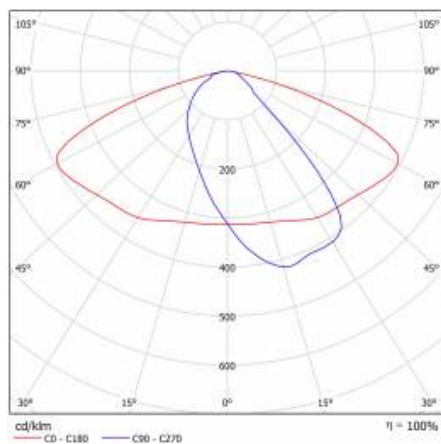

ASTRA S LED PRO 1970LM 857 AR5 IP66 II KL. DALI PRZEWÓD 0,7M WTYK/GN (12W)

SZCZEGÓŁOWA KARTA PRODUKTU

TABELA PARAMETRÓW TECHNICZNYCH

Indeks:	436956	Rodzaj klosza:	matryca soczewkowa
Moc znamionowa oprawy [W]:	12	Materiał korpusu:	PP+GF
EAN:	5905963436956	Kolor korpusu:	szary
Strumień świetlny oprawy [lm]:	1970	Wymiary (W/S/G/Z) [mm]:	75/175/500
Kategoria typ:	uliczne i drogowe	Wymiary montażowe [mm]:	ø60
Skuteczność świetlna oprawy [lm/W]:	164	Stopień szczelności:	IP66
Źródło światła:	moduł LED	Waga netto [kg]:	1.400
Klasa energetyczna:	B	Gwarancja [lata]:	5
Temperatura barwowa [K]:	5700	Certyfikat CE:	42/2024
Znamionowe napięcie zasilania [V]:	220 - 240	Instrukcja:	Pobierz PDF
Wskaźnik oddawania barw (Ra):	>80	DIMM DALI:	tak
Częstotliwość [Hz]:	50 - 60	Linia produktowa:	PRO
Klasa ochrony:	II	Odporność na uderzenia:	IK08
Optyka:	AR5	Temperatura pracy [°C]:	od -25 do +45
Zabezpieczenie przeciwprzepięciowe [kV]:	1	Certyfikat ENEC:	0373/ENEC/24
Materiał klosza:	PC		

KRZYWA ŚWIATŁOŚCI

Data utworzenia karty: 14 maj 2024

Producent zastrzega sobie prawo do zmian w toku udoskonalenia produktów oraz do zmian konstrukcyjnych lub modernizacji w prezentowanym produkcie. Oprawa spełnia warunki dyrektywy unijnej ROHS 2001/65/UE. Karta techniczna produktu nie jest ofertą handlową. *Tolerancja parametru wynosi +/- 10%.

Ten produkt podlega zasadom recyklingu sprzętu elektrycznego i elektronicznego

Certyfikat CE - Nr:42/2024

LENA LIGHTING

Lena Lighting S.A.
ul. Kórnicka 52, 63-000 Środa Wielkopolska
tel. +48 61 28 60 400 (Pn-Pt, 8-16), e-mail: kontakt@lenalighting.pl, www.lenalighting.pl

Strona 2/2