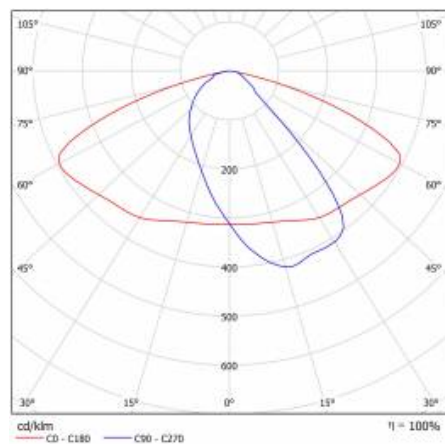

ASTRA S LED PRO 1970LM 857 AR5 IP66 I KL. DALI PRZEWÓD 0,7M WTYK/GN (12W)

SZCZEGÓŁOWA KARTA PRODUKTU

TABELA PARAMETRÓW TECHNICZNYCH

Indeks:	436918	Rodzaj klosza:	matryca soczewkowa
Moc znamionowa oprawy [W]:	12	Materiał korpusu:	PP+GF
EAN:	5905963436918	Kolor korpusu:	szary
Strumień świetlny oprawy [lm]:	1970	Wymiary (W/S/G/Z) [mm]:	75/175/500
Kategoria typ:	uliczne i drogowe	Wymiary montażowe [mm]:	ø60
Skuteczność świetlna oprawy [lm/W]:	164	Stopień szczelności:	IP66
Źródło światła:	moduł LED	Waga netto [kg]:	1.400
Klasa energetyczna:	B	Gwarancja [lata]:	5
Temperatura barwowa [K]:	5700	Certyfikat CE:	42/2024
Znamionowe napięcie zasilania [V]:	220 - 240	Instrukcja:	Pobierz PDF
Wskaźnik oddawania barw (Ra):	>80	DIMM DALI:	tak
Częstotliwość [Hz]:	50 - 60	Linia produktowa:	PRO
Klasa ochrony:	I	Odporność na uderzenia:	IK08
Optyka:	AR5	Temperatura pracy [°C]:	od -25 do +45
Zabezpieczenie przeciwprzepięciowe [kV]:	1	Certyfikat ENEC:	0373/ENEC/24
Materiał klosza:	PC		

KRZYWA ŚWIATŁOŚCI

Data utworzenia karty: 14 maj 2024

Producent zastrzega sobie prawo do zmian w toku udoskonalenia produktów oraz do zmian konstrukcyjnych lub modernizacji w prezentowanym produkcie. Oprawa spełnia warunki dyrektywy unijnej ROHS 2001/65/UE. Karta techniczna produktu nie jest ofertą handlową. *Tolerancja parametru wynosi +/- 10%.

Ten produkt podlega zasadom recyklingu sprzętu elektrycznego i elektronicznego

Certyfikat CE - Nr:42/2024

Lena Lighting S.A.
ul. Kórnicka 52, 63-000 Środa Wielkopolska
tel. +48 61 28 60 400 (Pn-Pt, 8-16), e-mail: kontakt@lenalighting.pl, www.lenalighting.pl

Strona 2/2