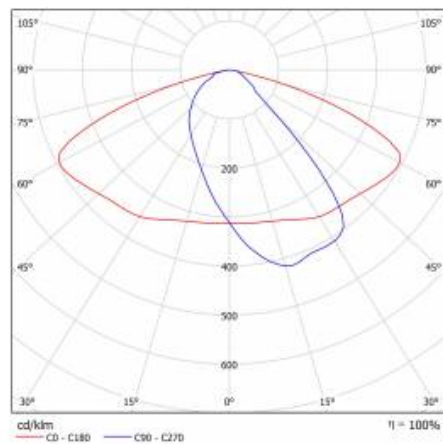

ASTRA S LED PRO 1970LM 857 AR5 IP66 I KL. DALI PRZEWÓD 0,7M WTYK/GN (12W)

SZCZEGÓŁOWA KARTA PRODUKTU

TABELA PARAMETRÓW TECHNICZNYCH

Indeks:	436918	Materiał korpusu:	PP+FG
EAN:	5905963436918	Kolor korpusu:	szary
Kategoria typ:	Oprawy drogowe	Wymiary (W/S/G/Z) [mm]:	75/175/500
Źródło światła:	moduł LED	Wymiary montażowe [mm]:	ø60
Moc znamionowa oprawy [W]:	12	Stopień szczelności:	IP66
Znamionowe napięcie zasilania [V]:	220 - 240	Waga netto [kg]:	1.400
Częstotliwość [Hz]:	50 - 60	Przewód - długość [m]:	0.70
Strumień świetlny oprawy [lm]:	1970	Linia produktowa:	PRO
Skuteczność świetlna oprawy [lm/W]:	164	Odporność na uderzenia:	IK08
Klasa energetyczna:	B	Temperatura pracy [°C]:	od -25 do +45
Klasa ochrony:	I	DIMM DALI:	tak
Temperatura barwowa [K]:	5700	Gwarancja [lata]:	5
Wskaźnik oddawania barw (Ra) >:	80	Certyfikat CE:	42/2024
Zabezpieczenie przeciwprzepięciowe [kV]:	1	Certyfikat ENEC:	0373/ENEC/24
Materiał klosza:	PC	Instrukcja:	Pobierz PDF
Rodzaj klosza:	matryca soczewkowa	Kategoria zastosowanie:	oświetlenie drogowe
Optyka:	AR5	Plik LDT:	Pobierz

KRZYWA ŚWIATŁOŚCI