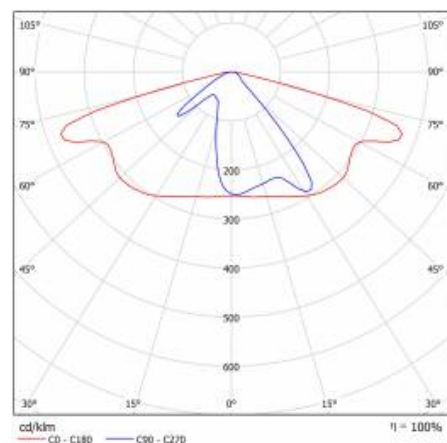

ASTRA S LED PRO 1970LM 857 AR2 IP66 I KL. PRZEWÓD 0,7M WTYK/GN (12W)

SZCZEGÓŁOWA KARTA PRODUKTU

TABELA PARAMETRÓW TECHNICZNYCH

Indeks:	436321
EAN:	5905963436321
Kategoria typ:	Oprawy drogowe
Źródło światła:	moduł LED
Moc znamionowa oprawy [W]:	12
Znamionowe napięcie zasilania [V]:	220 - 240
Częstotliwość [Hz]:	50 - 60
Strumień świetlny oprawy [lm]:	1970
Skuteczność świetlna oprawy [lm/W]:	164
Klasa energetyczna:	B
Klasa ochrony:	I
Temperatura barwowa [K]:	5700
Wskaźnik oddawania barw (Ra) >:	80
Zabezpieczenie przeciwprzepięciowe [kV]:	1
Materiał klosza:	PC
Rodzaj klosza:	matryca soczewkowa
Optyka:	AR2

Materiał korpusu:	PP+FG
Kolor korpusu:	szary
Wymiary (W/S/G/Z) [mm]:	75/175/500
Wymiary montażowe [mm]:	ø60
Stopień szczelności:	IP66
Waga netto [kg]:	1.400
Przewód - długość [m]:	0.70
Linia produktowa:	PRO
Odporność na uderzenia:	IK08
Temperatura pracy [°C]:	od -25 do +45
Gwarancja [lata]:	5
Certyfikat CE:	42/2024
Certyfikat ENEC:	0373/ENEC/24
Instrukcja:	Pobierz PDF
Kategoria zastosowanie:	oświetlenie drogowe
Plik LDT:	Pobierz

KRZYWA ŚWIATŁOŚCI