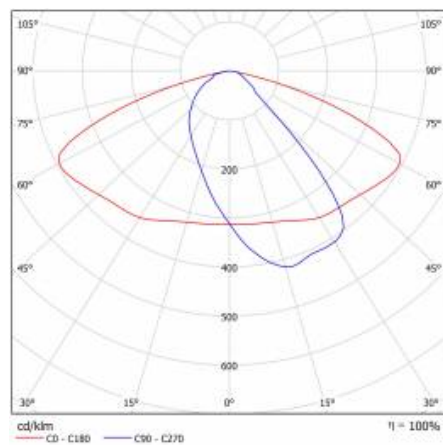

ASTRA S LED PRO 1970LM 840 AR5 IP66 II KL. PRZEWÓD 0,7M WTYK/GN (12W)

SZCZEGÓŁOWA KARTA PRODUKTU

TABELA PARAMETRÓW TECHNICZNYCH

Indeks:	436123	Rodzaj klosza:	matryca soczewkowa
EAN:	5905963436123	Optyka:	AR5
Kategoria typ:	uliczne i drogowe	Materiał korpusu:	PP+GF
Źródło światła:	moduł LED	Kolor korpusu:	szary
Moc znamionowa oprawy [W]:	12	Wymiary (W/S/G/Z) [mm]:	75/175/500
Znamionowe napięcie zasilania [V]:	220 - 240	Wymiary montażowe [mm]:	ø60
Częstotliwość [Hz]:	50 - 60	Stopień szczelności:	IP66
Strumień świetlny oprawy [lm]:	1970	Waga netto [kg]:	1.400
Skuteczność świetlna oprawy [lm/W]:	164	Gwarancja [lata]:	5
Klasa energetyczna:	B	Certyfikat CE:	42/2024
Klasa ochrony:	II	Instrukcja:	Pobierz PDF
Temperatura barwowa [K]:	4000	Linia produktowa:	PRO
Wskaźnik oddawania barw (Ra):	>80	Odporność na uderzenia:	IK08
Zabezpieczenie przeciwprzepięciowe [kV]:	1	Temperatura pracy [°C]:	od -25 do +45
Materiał klosza:	PC	Certyfikat ENEC:	0373/ENEC/24

KRZYWA ŚWIATŁOŚCI

Data utworzenia karty: 14 maj 2024

Producent zastrzega sobie prawo do zmian w toku udoskonalenia produktów oraz do zmian konstrukcyjnych lub modernizacji w prezentowanym produkcie. Oprawa spełnia warunki dyrektywy unijnej ROHS 2001/65/UE. Karta techniczna produktu nie jest ofertą handlową. *Tolerancja parametru wynosi +/- 10%.

Ten produkt podlega zasadom recyklingu sprzętu elektrycznego i elektronicznego

Certyfikat CE - Nr:42/2024

LENA
LIGHTING

Lena Lighting S.A.
ul. Kórnicka 52, 63-000 Środa Wielkopolska
tel. +48 61 28 60 400 (Pn-Pt, 8-16), e-mail: kontakt@lenalighting.pl, www.lenalighting.pl

Strona 2/2