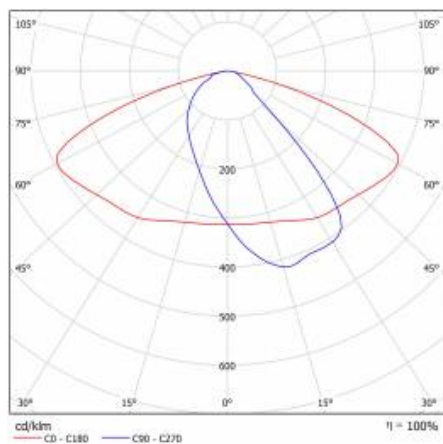

ASTRA S LED PRO 1970LM 840 AR5 IP66 I KL. PRZEWÓD 0,7M WTYK/GN (12W)

SZCZEGÓŁOWA KARTA PRODUKTU

TABELA PARAMETRÓW TECHNICZNYCH

Indeks:	436086	Rodzaj klosza:	matryca soczewkowa
Moc znamionowa oprawy [W]:	12	Materiał korpusu:	PP+GF
EAN:	5905963436086	Kolor korpusu:	szary
Strumień świetlny oprawy [lm]:	1970	Wymiary (W/S/G/Z) [mm]:	75/175/500
Kategoria typ:	uliczne i drogowe	Wymiary montażowe [mm]:	ø60
Skuteczność świetlna oprawy [lm/W]:	164	Stopień szczelności:	IP66
Źródło światła:	moduł LED	Waga netto [kg]:	1.400
Klasa energetyczna:	B	Gwarancja [lata]:	5
Temperatura barwowa [K]:	4000	Certyfikat CE:	42/2024
Znamionowe napięcie zasilania [V]:	220 - 240	Instrukcja:	Pobierz PDF
Wskaźnik oddawania barw (Ra):	>80	Linia produktowa:	PRO
Częstotliwość [Hz]:	50 - 60	Odporność na uderzenia:	IK08
Klasa ochronności:	I	Temperatura pracy [°C]:	od -25 do +45
Optyka:	AR5	Certyfikat ENEC:	0373/ENEC/24
Zabezpieczenie przeciwprzepięciowe [kV]:	1		
Materiał klosza:	PC		

KRZYWA ŚWIATŁOŚCI

Data utworzenia karty: 14 maj 2024

Producent zastrzega sobie prawo do zmian w toku udoskonalenia produktów oraz do zmian konstrukcyjnych lub modernizacji w prezentowanym produkcie. Oprawa spełnia warunki dyrektywy unijnej ROHS 2001/65/UE. Karta techniczna produktu nie jest ofertą handlową. *Tolerancja parametru wynosi +/- 10%.

Ten produkt podlega zasadom recyklingu sprzętu elektrycznego i elektronicznego

Certyfikat CE - Nr: 42/2024

Lena Lighting S.A.
ul. Kórnicka 52, 63-000 Środa Wielkopolska
tel. +48 61 28 60 400 (Pn-Pt, 8-16), e-mail: kontakt@lenalighting.pl, www.lenalighting.pl