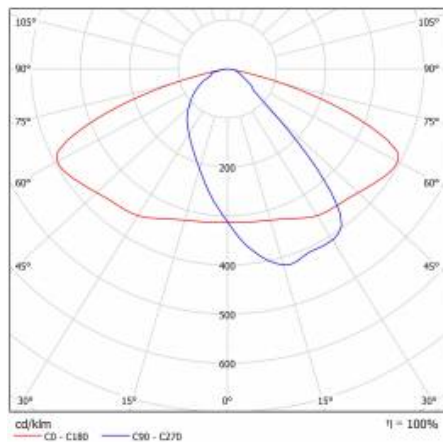

ASTRA S LED PRO 1970LM 840 AR5 IP66 I KL. DALI PRZEWÓD 0,7M WTYK/GN (12W)

SZCZEGÓŁOWA KARTA PRODUKTU

TABELA PARAMETRÓW TECHNICZNYCH

Indeks:	436598	Rodzaj klosza:	matryca soczewkowa
Moc znamionowa oprawy [W]:	12	Materiał korpusu:	PP+GF
EAN:	5905963436598	Kolor korpusu:	szary
Strumień świetlny oprawy [lm]:	1970	Wymiary (W/S/G/Z) [mm]:	75/175/500
Kategoria typ:	uliczne i drogowe	Wymiary montażowe [mm]:	ø60
Skuteczność świetlna oprawy [lm/W]:	164	Stopień szczelności:	IP66
Źródło światła:	moduł LED	Waga netto [kg]:	1.400
Klasa energetyczna:	B	Gwarancja [lata]:	5
Temperatura barwowa [K]:	4000	Certyfikat CE:	42/2024
Znamionowe napięcie zasilania [V]:	220 - 240	Instrukcja:	Download PDF
Wskaźnik oddawania barw (Ra):	>80	DIMM DALI:	1
Częstotliwość [Hz]:	50 - 60	Linia produktowa:	PRO
Klasa ochrony:	I	Odporność na uderzenia:	IK08
Optyka:	AR5	Temperatura pracy [°C]:	od -25 do +45
Zabezpieczenie przeciwprzepięciowe [kV]:	1	Certyfikat ENEC:	0373/ENEC/24
Materiał klosza:	PC		

KRZYWA ŚWIATŁOŚCI

Data utworzenia karty: 14 maj 2024

Producent zastrzega sobie prawo do zmian w toku udoskonalenia produktów oraz do zmian konstrukcyjnych lub modernizacji w prezentowanym produkcie. Oprawa spełnia warunki dyrektywy unijnej ROHS 2001/65/UE. Karta techniczna produktu nie jest ofertą handlową. *Tolerancja parametru wynosi +/- 10%.

Ten produkt podlega zasadom recyklingu sprzętu elektrycznego i elektronicznego

Certyfikat CE - Nr: 42/2024

Lena Lighting S.A.
ul. Kórnicka 52, 63-000 Środa Wielkopolska
tel. +48 61 28 60 400 (Pn-Pt, 8-16), e-mail: kontakt@lenalighting.pl, www.lenalighting.pl