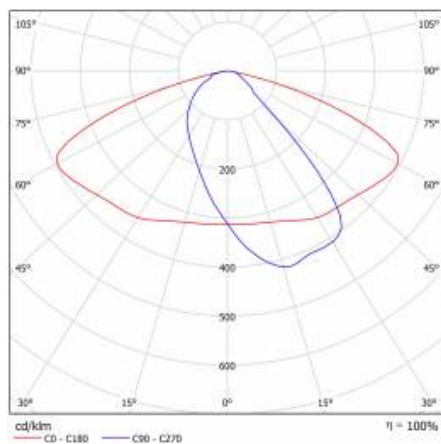

ASTRA S LED PRO 1970LM 840 AR5 IP66 I KL. DALI PRZEWÓD 0,7M WTYK/GN (12W)

SZCZEGÓŁOWA KARTA PRODUKTU

TABELA PARAMETRÓW TECHNICZNYCH

Indeks:	436598	Rodzaj klosza:	matryca soczewkowa
Moc znamionowa oprawy [W]:	12	Materiał korpusu:	PP+GF
EAN:	5905963436598	Kolor korpusu:	szary
Strumień świetlny oprawy [lm]:	1970	Wymiary (W/S/G/Z) [mm]:	75/175/500
Kategoria typ:	uliczne i drogowe	Wymiary montażowe [mm]:	ø60
Skuteczność świetlna oprawy [lm/W]:	164	Stopień szczelności:	IP66
Źródło światła:	moduł LED	Waga netto [kg]:	1.400
Klasa energetyczna:	B	Gwarancja [lata]:	5
Temperatura barwowa [K]:	4000	Certyfikat CE:	42/2024
Znamionowe napięcie zasilania [V]:	220 - 240	Instrukcja:	Pobierz PDF
Wskaźnik oddawania barw (Ra):	>80	DIMM DALI:	tak
Częstotliwość [Hz]:	50 - 60	Linia produktowa:	PRO
Klasa ochrony:	I	Odporność na uderzenia:	IK08
Optyka:	AR5	Temperatura pracy [°C]:	od -25 do +45
Zabezpieczenie przeciwprzepięciowe [kV]:	1	Certyfikat ENEC:	0373/ENEC/24
Materiał klosza:	PC		

KRZYWA ŚWIATŁOŚCI

Data utworzenia karty: 14 maj 2024

Producent zastrzega sobie prawo do zmian w toku udoskonalenia produktów oraz do zmian konstrukcyjnych lub modernizacji w prezentowanym produkcie. Oprawa spełnia warunki dyrektywy unijnej ROHS 2001/65/UE. Karta techniczna produktu nie jest ofertą handlową. *Tolerancja parametru wynosi +/- 10%.

Ten produkt podlega zasadom recyklingu sprzętu elektrycznego i elektronicznego

Certyfikat CE - Nr: 42/2024

Lena Lighting S.A.
ul. Kórnicka 52, 63-000 Środa Wielkopolska
tel. +48 61 28 60 400 (Pn-Pt, 8-16), e-mail: kontakt@lenalighting.pl, www.lenalighting.pl