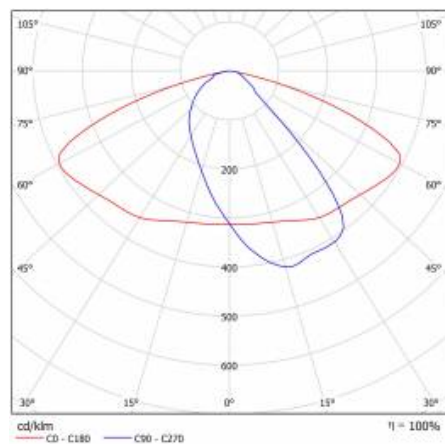

ASTRA S LED PRO 1850LM 830 AR5 IP66 II KL. PRZEWÓD 0,7M WTYK/GN (12W)

SZCZEGÓŁOWA KARTA PRODUKTU

TABELA PARAMETRÓW TECHNICZNYCH

Indeks:	436284	Rodzaj klosza:	matryca soczewkowa
Moc znamionowa oprawy [W]:	12	Materiał korpusu:	PP+GF
EAN:	5905963436284	Kolor korpusu:	szary
Strumień świetlny oprawy [lm]:	1850	Wymiary (W/S/G/Z) [mm]:	75/175/500
Kategoria typ:	uliczne i drogowe	Wymiary montażowe [mm]:	ø60
Skuteczność świetlna oprawy [lm/W]:	154	Stopień szczelności:	IP66
Źródło światła:	moduł LED	Waga netto [kg]:	1.400
Klasa energetyczna:	C	Gwarancja [lata]:	5
Temperatura barwowa [K]:	3000	Certyfikat CE:	42/2024
Znamionowe napięcie zasilania [V]:	220 - 240	Instrukcja:	Pobierz PDF
Wskaźnik oddawania barw (Ra):	>80	Linia produktowa:	PRO
Częstotliwość [Hz]:	50 - 60	Odporność na uderzenia:	IK08
Klasa ochrony:	II	Temperatura pracy [°C]:	od -25 do +45
Optyka:	AR5	Certyfikat ENEC:	0373/ENEC/24
Zabezpieczenie przeciwprzepięciowe [kV]:	1		
Materiał klosza:	PC		

KRZYWA ŚWIATŁOŚCI

Data utworzenia karty: 14 maj 2024

Producent zastrzega sobie prawo do zmian w toku udoskonalenia produktów oraz do zmian konstrukcyjnych lub modernizacji w prezentowanym produkcie. Oprawa spełnia warunki dyrektywy unijnej ROHS 2001/65/UE. Karta techniczna produktu nie jest ofertą handlową. *Tolerancja parametru wynosi +/- 10%.

Ten produkt podlega zasadom recyklingu sprzętu elektrycznego i elektronicznego

Certyfikat CE - Nr: 42/2024

Lena Lighting S.A.
ul. Kórnicka 52, 63-000 Środa Wielkopolska
tel. +48 61 28 60 400 (Pn-Pt, 8-16), e-mail: kontakt@lenalighting.pl, www.lenalighting.pl

Strona 2/2