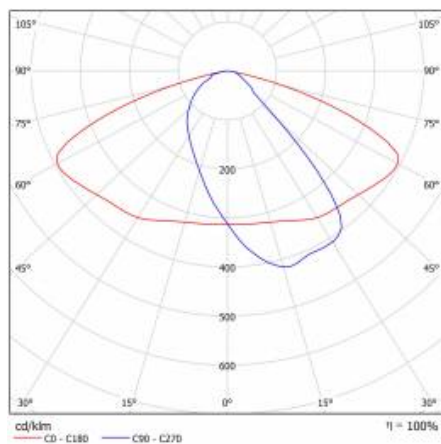

KRZYWA ŚWIATŁOŚCI

Data utworzenia karty: 14 maj 2024

Producent zastrzega sobie prawo do zmian w toku udoskonalenia produktów oraz do zmian konstrukcyjnych lub modernizacji w prezentowanym produkcie. Oprawa spełnia warunki dyrektywy unijnej ROHS 2001/65/UE. Karta techniczna produktu nie jest ofertą handlową. *Tolerancja parametru wynosi +/- 10%.