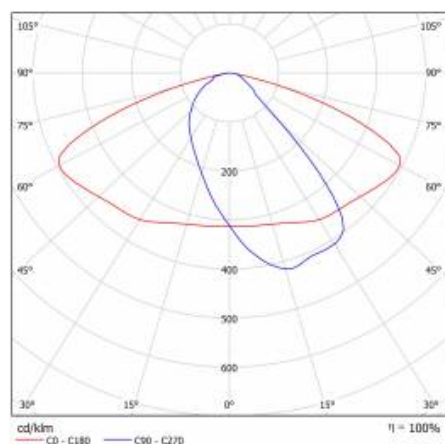

ASTRA S LED PRO 1850LM 830 AR5 IP66 II KL. DALI PRZEWÓD 0,7M WTYK/GN (12W)

SZCZEGÓŁOWA KARTA PRODUKTU

TABELA PARAMETRÓW TECHNICZNYCH

Indeks:	436796	Rodzaj klosza:	matryca soczewkowa
Moc znamionowa oprawy [W]:	12	Materiał korpusu:	PP+GF
EAN:	5905963436796	Kolor korpusu:	szary
Strumień świetlny oprawy [lm]:	1850	Wymiary (W/S/G/Z) [mm]:	75/175/500
Kategoria typ:	uliczne i drogowe	Wymiary montażowe [mm]:	ø60
Skuteczność świetlna oprawy [lm/W]:	154	Stopień szczelności:	IP66
Źródło światła:	moduł LED	Waga netto [kg]:	1.400
Klasa energetyczna:	C	Gwarancja [lata]:	5
Temperatura barwowa [K]:	3000	Certyfikat CE:	42/2024
Znamionowe napięcie zasilania [V]:	220 - 240	Instrukcja:	Download PDF
Wskaźnik oddawania barw (Ra):	>80	DIMM DALI:	1
Częstotliwość [Hz]:	50 - 60	Linia produktowa:	PRO
Klasa ochronności:	II	Odporność na uderzenia:	IK08
Optyka:	AR5	Temperatura pracy [°C]:	od -25 do +45
Zabezpieczenie przeciwprzepięciowe [kV]:	1	Certyfikat ENEC:	0373/ENEC/24
Materiał klosza:	PC		

KRZYWA ŚWIATŁOŚCI

Data utworzenia karty: 14 maj 2024

Producent zastrzega sobie prawo do zmian w toku udoskonalenia produktów oraz do zmian konstrukcyjnych lub modernizacji w prezentowanym produkcie. Oprawa spełnia warunki dyrektywy unijnej ROHS 2001/65/UE. Karta techniczna produktu nie jest ofertą handlową. *Tolerancja parametru wynosi +/- 10%.

Ten produkt podlega zasadom recyklingu sprzętu elektrycznego i elektronicznego

Certyfikat CE - Nr:42/2024

Lena Lighting S.A.
ul. Kórnicka 52, 63-000 Środa Wielkopolska
tel. +48 61 28 60 400 (Pn-Pt, 8-16), e-mail: kontakt@lenalighting.pl, www.lenalighting.pl

Strona 2/2