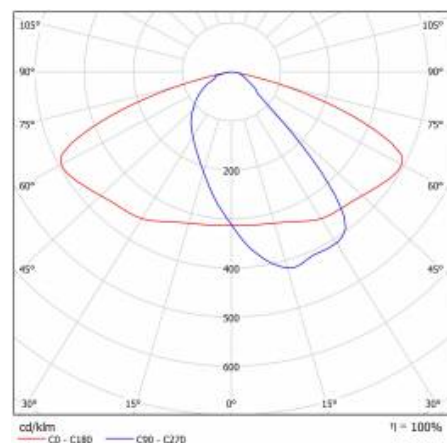

ASTRA S LED PRO 1850LM 830 AR5 IP66 I KL. PRZEWÓD 0,7M WTYK/GN (12W)

SZCZEGÓŁOWA KARTA PRODUKTU

TABELA PARAMETRÓW TECHNICZNYCH

Indeks:	436246
EAN:	5905963436246
Kategoria typ:	Oprawy drogowe
Źródło światła:	moduł LED
Moc znamionowa oprawy [W]:	12
Znamionowe napięcie zasilania [V]:	220 - 240
Częstotliwość [Hz]:	50 - 60
Strumień świetlny oprawy [lm]:	1850
Skuteczność świetlna oprawy [lm/W]:	154
Klasa energetyczna:	C
Klasa ochrony:	I
Temperatura barwowa [K]:	3000
Wskaźnik oddawania barw (Ra) >:	80
Zabezpieczenie przeciwprzepięciowe [kV]:	1
Materiał klosza:	PC
Rodzaj klosza:	matryca soczewkowa
Optyka:	AR5

Materiał korpusu:	PP+FG
Kolor korpusu:	szary
Wymiary (W/S/G/Z) [mm]:	75/175/500
Wymiary montażowe [mm]:	ø60
Stopień szczelności:	IP66
Waga netto [kg]:	1.400
Przewód - długość [m]:	0.70
Linia produktowa:	PRO
Odporność na uderzenia:	IK08
Temperatura pracy [°C]:	od -25 do +45
Gwarancja [lata]:	5
Certyfikat CE:	42/2024
Certyfikat ENEC:	0373/ENEC/24
Instrukcja:	Pobierz PDF
Kategoria zastosowanie:	oświetlenie drogowe
Plik LDT:	Pobierz

KRZYWA ŚWIATŁOŚCI