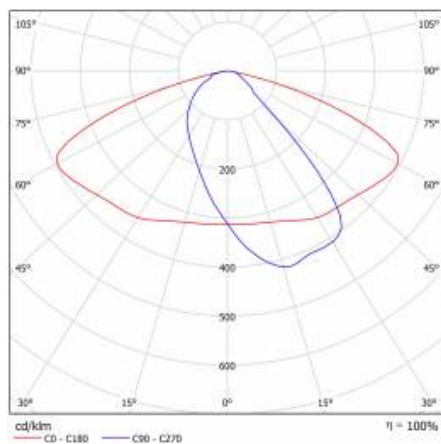

ASTRA S LED PRO 1850LM 830 AR5 IP66 I KL. DALI PRZEWÓD 0,7M WTYK/GN (12W)

SZCZEGÓŁOWA KARTA PRODUKTU

TABELA PARAMETRÓW TECHNICZNYCH

Indeks:	436758	Rodzaj klosza:	matryca soczewkowa
Moc znamionowa oprawy [W]:	12	Materiał korpusu:	PP+GF
EAN:	5905963436758	Kolor korpusu:	szary
Strumień świetlny oprawy [lm]:	1850	Wymiary (W/S/G/Z) [mm]:	75/175/500
Kategoria typ:	uliczne i drogowe	Wymiary montażowe [mm]:	ø60
Skuteczność świetlna oprawy [lm/W]:	154	Stopień szczelności:	IP66
Źródło światła:	moduł LED	Waga netto [kg]:	1.400
Klasa energetyczna:	C	Gwarancja [lata]:	5
Temperatura barwowa [K]:	3000	Certyfikat CE:	42/2024
Znamionowe napięcie zasilania [V]:	220 - 240	Instrukcja:	Pobierz PDF
Wskaźnik oddawania barw (Ra):	>80	DIMM DALI:	tak
Częstotliwość [Hz]:	50 - 60	Linia produktowa:	PRO
Klasa ochrony:	I	Odporność na uderzenia:	IK08
Optyka:	AR5	Temperatura pracy [°C]:	od -25 do +45
Zabezpieczenie przeciwprzepięciowe [kV]:	1	Certyfikat ENEC:	0373/ENEC/24
Materiał klosza:	PC		

KRZYWA ŚWIATŁOŚCI

Data utworzenia karty: 14 maj 2024

Producent zastrzega sobie prawo do zmian w toku udoskonalenia produktów oraz do zmian konstrukcyjnych lub modernizacji w prezentowanym produkcie. Oprawa spełnia warunki dyrektywy unijnej ROHS 2001/65/UE. Karta techniczna produktu nie jest ofertą handlową. *Tolerancja parametru wynosi +/- 10%.

Ten produkt podlega zasadom recyklingu sprzętu elektrycznego i elektronicznego

Certyfikat CE - Nr: 42/2024

Lena Lighting S.A.
ul. Kórnicka 52, 63-000 Środa Wielkopolska
tel. +48 61 28 60 400 (Pn-Pt, 8-16), e-mail: kontakt@lenalighting.pl, www.lenalighting.pl

Strona 2/2