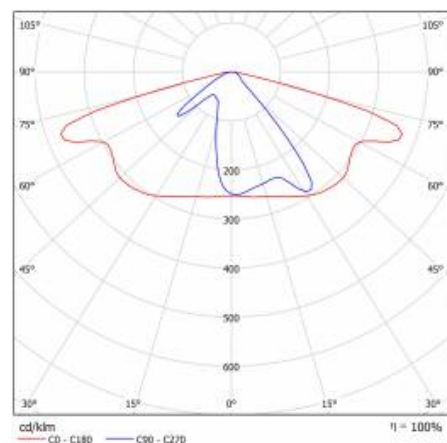

ASTRA S LED PRO 1850LM 830 AR2 IP66 II KL. PRZEWÓD 0,7M WTYK/GN (12W)

SZCZEGÓŁOWA KARTA PRODUKTU

TABELA PARAMETRÓW TECHNICZNYCH

Indeks:	436208
EAN:	5905963436208
Kategoria typ:	Oprawy drogowe
Źródło światła:	moduł LED
Moc znamionowa oprawy [W]:	12
Znamionowe napięcie zasilania [V]:	220 - 240
Częstotliwość [Hz]:	50 - 60
Strumień świetlny oprawy [lm]:	1850
Skuteczność świetlna oprawy [lm/W]:	154
Klasa energetyczna:	C
Klasa ochrony:	II
Temperatura barwowa [K]:	3000
Wskaźnik oddawania barw (Ra) >:	80
Zabezpieczenie przeciwprzepięciowe [kV]:	1
Materiał klosza:	PC
Rodzaj klosza:	matryca soczewkowa
Optyka:	AR2

Materiał korpusu:	PP+FG
Kolor korpusu:	szary
Wymiary (W/S/G/Z) [mm]:	75/175/500
Wymiary montażowe [mm]:	ø60
Stopień szczelności:	IP66
Waga netto [kg]:	1.400
Przewód - długość [m]:	0.70
Linia produktowa:	PRO
Odporność na uderzenia:	IK08
Temperatura pracy [°C]:	od -25 do +45
Gwarancja [lata]:	5
Certyfikat CE:	42/2024
Certyfikat ENEC:	0373/ENEC/24
Instrukcja:	Pobierz PDF
Kategoria zastosowania:	oświetlenie drogowe
Plik LDT:	Pobierz

KRZYWA ŚWIATŁOŚCI